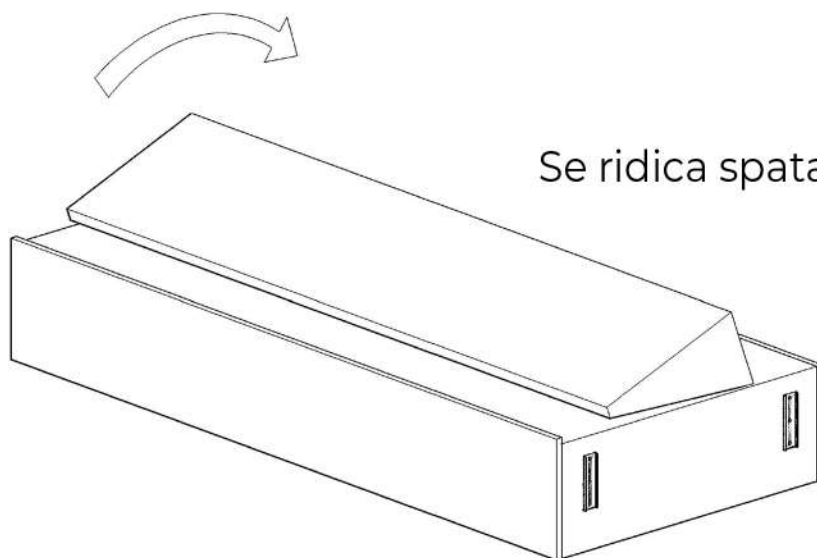

CANAPEA

NOVILI

EXTENSIBILA

 **LAGUNA**
mobilă pentru acasă

PASUL 1

Se ridică spatarul conform sagetii.

PASUL 2

Se prind bratele prin încadrarea de sus în jos a elementelor de fixare de pe brate pe elementele de pe cadrul canapelei. Nu necesită unelte.

H 1X

PASUL 3

Se aplica husa canapelei. Optional recomandam calcarea in prealabil. Atentie zonele marcate pe schita nu se calca! Continuatii cu cele 3 perne pentru spatar cat si 3 de sezut. Cele de sezut sunt mai ferme iar cele de spatar mai moi.