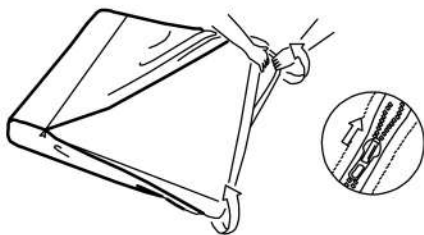

PASUL 3

Se aplica husa canapelei. Optional recomandam calcarea in prealabil. Atentie zonele marcate pe schita nu se calca! Continuatii cu cele 3 perne pentru spatar cat si 3 de sezut. Cele de sezut sunt mai ferme iar cele de spatar mai moi.

P 3X

S 3X