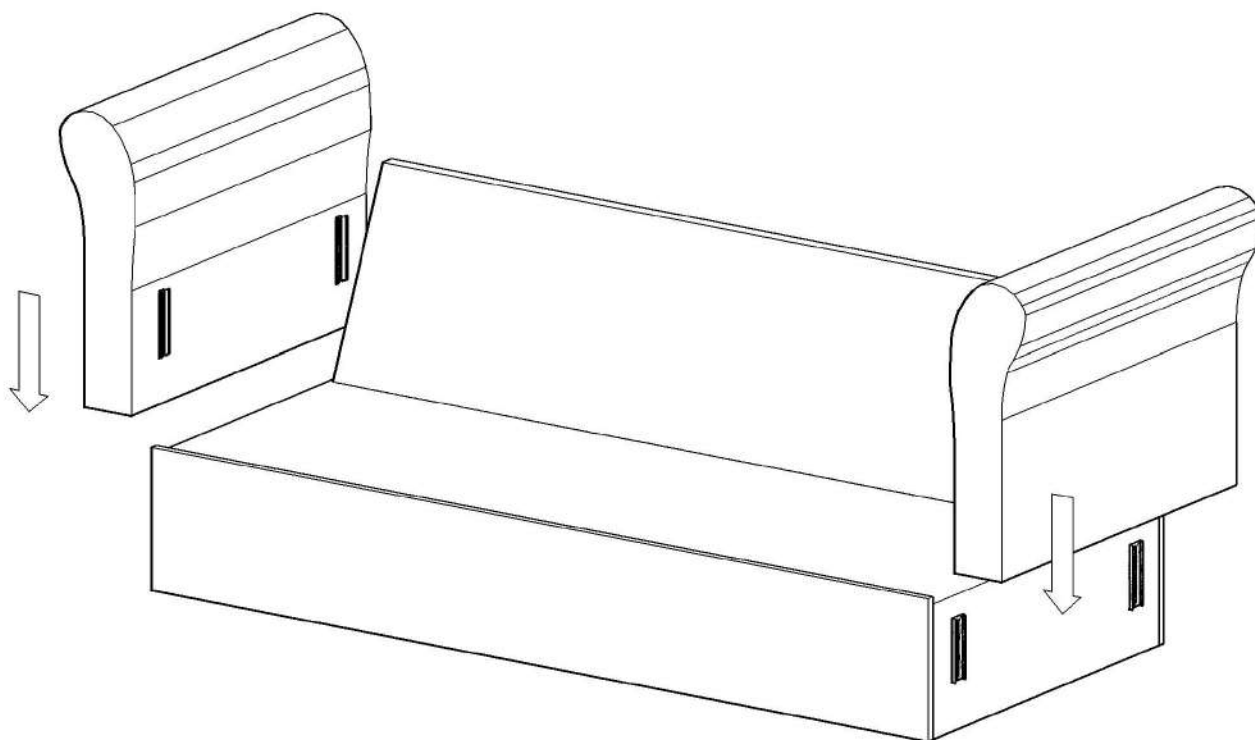

CANAPEA

NOVILI

EXTENSIBILA

 **LAGUNA**
mobilă pentru acasă

PASUL 1

Se ridică spatarul conform sagetii.

PASUL 2

Se prind bratele prin încadrarea de sus în jos a elementelor de fixare de pe brate pe elementele de pe cadrul canapelei. Nu necesită unelte.

H 1X

PASUL 3

Se aplica husa canapelei. Optional recomandam calcarea in prealabil. Atentie zonele marcate pe schita nu se calca! Continuatii cu cele 3 perne pentru spatar cat si 3 de sezut. Cele de sezut sunt mai ferme iar cele de spatar mai moi.