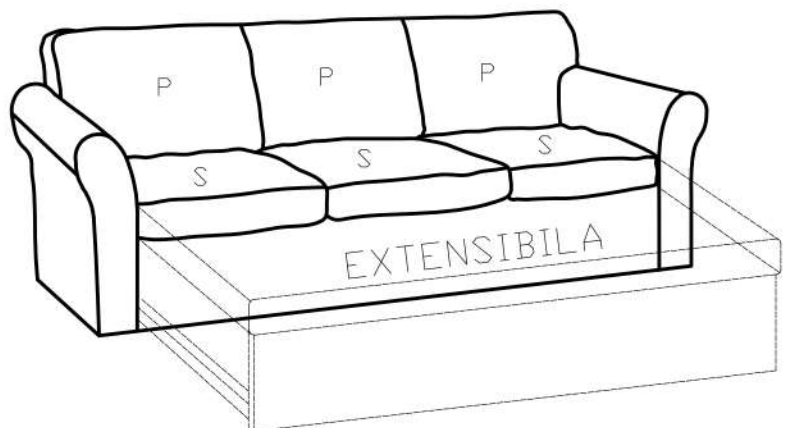

PASUL 3

Se aplica husa canapelei. Optional recomandam calcarea in prealabil. Atentie zonele marcate pe schita nu se calca! Continuatii cu cele 3 perne pentru spatar cat si 3 de sezut. Cele de sezut sunt mai ferme iar cele de spatar mai moi.

P 3X

S 3X