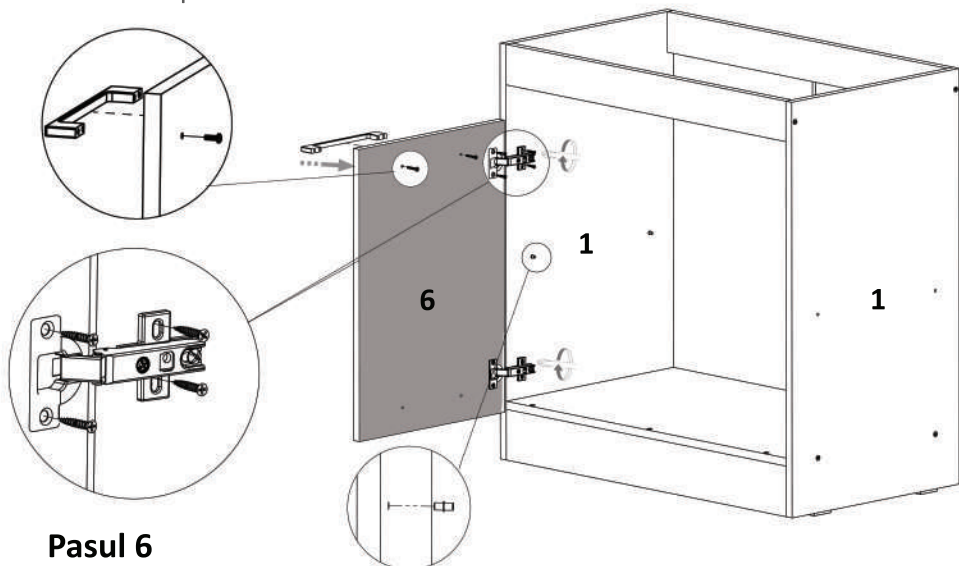

### Pasul 5 Montaj Usa/ Maner

Se monteaza usa folosind Balamale Aplicare (Ba)x2 si surub (S3)x8 buc.  
 Manerul se fixeaza pe usa cu ajutorul suruburilor (S4)x 2buc  
 Procesul se repeta si la cealalta usa.

### Pasul 6

**Montaj lezna** - lezna se monteaza cu ajutorul  
 suruburilor (S6)x3 buc

### Instructiuni montaj: Corp Inferior 800 mm

NR. REPER	DETALII	COD REPER	CANTITATE
1	820X456X16	LATERALE ST.DR	2
2	766X456X16	FUND	1
3	766X100X16	SOCLU	1
4	766X80X16	LEZENE SUPERIOARE FATA.SPATE	2
5	766X456X16	POLITA MOBILA	1
6	395X576X16	USA ST.DR	2
7	136X794X16	LEZENA FATA	1
8	395X718X4	HDF	2