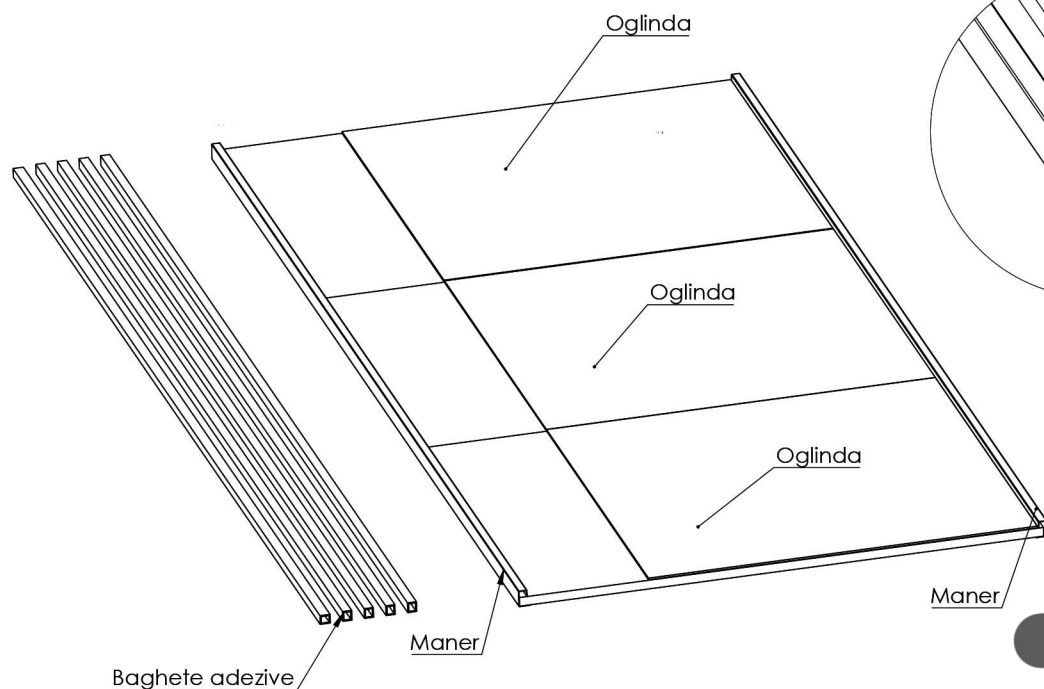

LAGUNA[®]

mobilă pentru acasă

Instrucțiuni de Montaj

Dormitor Axel-Dulap 2U

Aceasta este o instrucțiune opțională strict pentru baghete.

Baghetele sunt adezive pe spate și vin lipite pe usa simplu iar distanța dintre ele este 22mm.

Pentru a ușura munca o să găsiți în colet niște distanțiere pe care să le folosiți între baghete

(precum în imagini). Procedul de lipit începe de la maner și se continuă până la

ultima bagheta folosind tot aceleași distanțiere. La final Usa poate fi poziționată pe sinele dulapului conform specificațiilor din instrucțiunile generale.