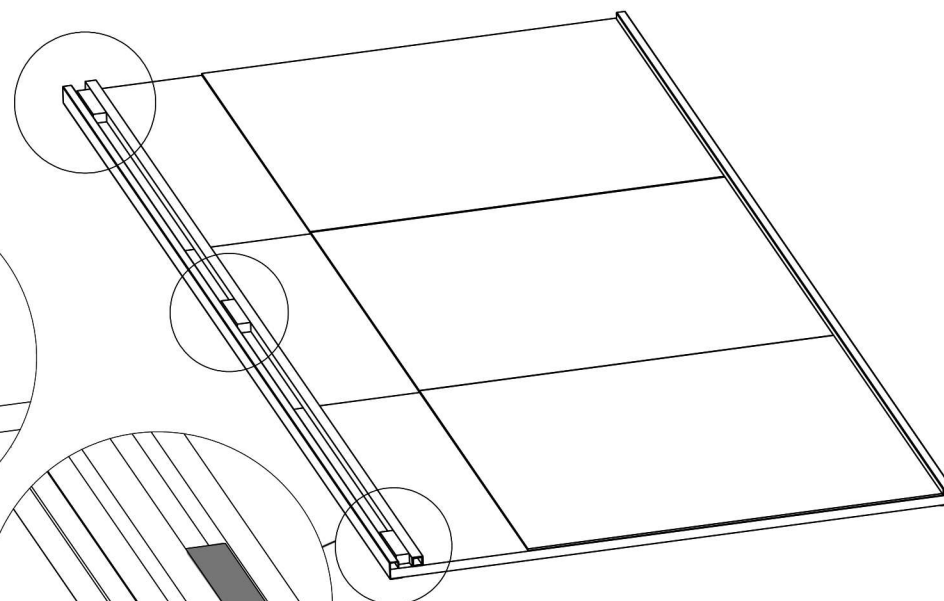

LAGUNA[®]

mobilă pentru acasă

Instrucțiuni de Montaj

Dormitor Axel-Dulap 2U

Aceasta este o instrucțiune opțională strict pentru baghete.

Baghetele sunt adezive pe spate și vin lipite pe usa simplu iar distanța dintre ele este 22mm.

Pentru a ușura munca o să găsiți în colet niște distanțiere pe care să le folosiți între baghete

(precum în imagini). Procedul de lipit începe de la maner și se continuă până la

ultima bagheta folosind tot aceleași distanțiere. La final Usa poate fi poziționată pe sinele dulapului conform specificațiilor din instrucțiunile generale.