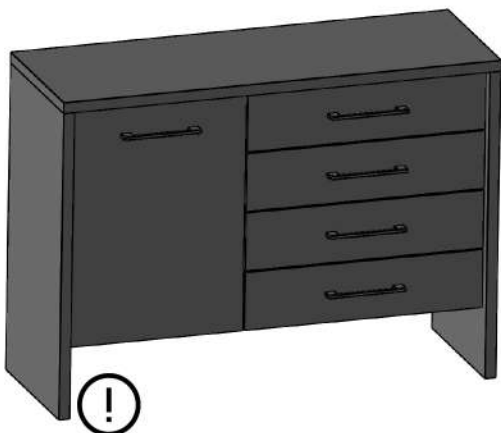

COMODA Axel

ATENȚIE!

Montajul necorespunzător atrage după sine, pierderea garanției produsului.

facebook.com/MobilaLaguna

www.mobilalaguna.ro

Acordați o atenție sporită!
Posibilitate de accidentare!

Reciclează obiectele vechi de mobilier și ambalajul produselor LAGUNA. Protejează natura!

LAGUNA[®]
mobilă pentru acasă

MANER UR 160

KIT DEMONTABIL (tija + camă)

SURUB - 3.5 X 40 mm

SURUB M4 x 27 mm

CUIE

SURUB - 3.5 X 16 mm

BALAMA INCADRATA

CONFIRMATOR 50mm

SAIBA TIP CUPA

TALPA / protecție podea

PROFIL "H" - imbinare HDF

SET GLISIERE

- 1 Se montează **G** pe **PL** (dreapta) și **PI** prin 2 x **S3/G**
- 2 Se fixează **PF** de **PL stanga** și **PI** prin 4 x **K**
- 3 Se fixează **PL** cu **F** - prin 3 x **K**
- 4 Se fixează **PI** de **F** cu 2 x **C5**
- 5 Se fixează **TV (tavan)** de **PI, PL** cu 6 x **K**
- 6 Se aduce corpul la unghi de 90° și se fixează HDF spate cu **Q (cuie)**
- 7 Se montează usa, utilizând 2 x **Bi** și **S3 (4 x 2 Bi)**
- 8 Se montează manerul ușii, utilizând 4 x **M2**, și **MG**
- 9 Se montează **T** (talpi alunecătoare) de **PL** folosind 2 x **S3/T**

REPERE

SIMBOL	BUCATI	DENUMIRE
TV	1	TAVAN DIMENSIUNI REPER: 1154 X 406
F	1	FUND DIMENSIUNI REPER: 1096 X 367
PL	2	PERETE LATERAL DIMENSIUNI REPER: 807 X 406
PI	1	PERETE INTERMEDIAR DIMENSIUNI REPER: 612 X 376
PF	1	POLITA FIXA DIMENSIUNI REPER: 454 X 367
U	1	USA DIMENSIUNI REPER: 622 X 458
FS	4	FATA SERTAR DIMENSIUNI REPER: 628 X 125
LS	8	LATERALE SERTAR DIMENSIUNI REPER: 350 X 100
CS	4	CAPAT SERTAR DIMENSIUNI REPER: 568 X 100