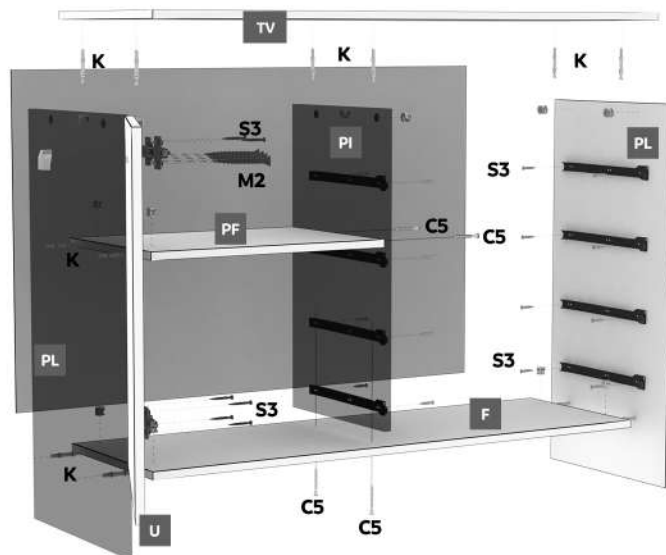

CONFIRMATOR 50mm

SAIBA TIP CUPA

TALPA / protecție podea

PROFIL "H" - imbinare HDF

SET GLISIERE

- 1 Se montează **G** pe **PL** (dreapta) și **PI** prin 2 x **S3/G**
- 2 Se fixează **PF** de **PL stanga** și **PI** prin 4 x **K**
- 3 Se fixează **PL** cu **F** - prin 3 x **K**
- 4 Se fixează **PI** de **F** cu 2 x **C5**
- 5 Se fixează **TV (tavan)** de **PI, PL** cu 6 x **K**
- 6 Se aduce corpul la unghi de 90° și se fixează HDF spate cu **Q (cuie)**
- 7 Se montează usa, utilizând 2 x **Bi** și **S3 (4 x 2 Bi)**
- 8 Se montează manerul ușii, utilizând 4 x **M2**, și **MG**
- 9 Se montează **T** (talpi alunecătoare) de **PL** folosind 2 x **S3/T**

REPERE

SIMBOL	BUCATI	DENUMIRE
TV	1	TAVAN DIMENSIUNI REPER: 1154 X 406
F	1	FUND DIMENSIUNI REPER: 1096 X 367
PL	2	PERETE LATERAL DIMENSIUNI REPER: 807 X 406
PI	1	PERETE INTERMEDIAR DIMENSIUNI REPER: 612 X 376
PF	1	POLITA FIXA DIMENSIUNI REPER: 454 X 367
U	1	USA DIMENSIUNI REPER: 622 X 458
FS	4	FATA SERTAR DIMENSIUNI REPER: 628 X 125
LS	8	LATERALE SERTAR DIMENSIUNI REPER: 350 X 100
CS	4	CAPAT SERTAR DIMENSIUNI REPER: 568 X 100