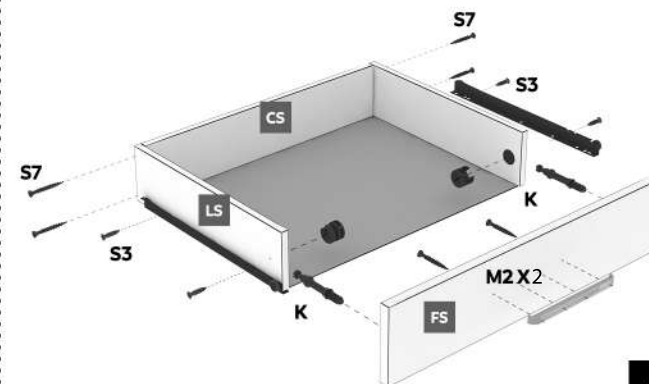

MONTAJUL SERTARELOR

1. 1 Se fixează **LS** cu **CS** prin 4 x **S7**
2. 2 Se fixează **LS** cu **FS** prin 2 x **K**
3. 3 Se fixează **G (glisierile)** cu **S3**
4. 4 Se fixează **MG (maner)** cu 4 x **M2**
5. 5 Se aduce sertarul la unghi de 90° și se fixează fundul de sertar cu **Q (cuie)**