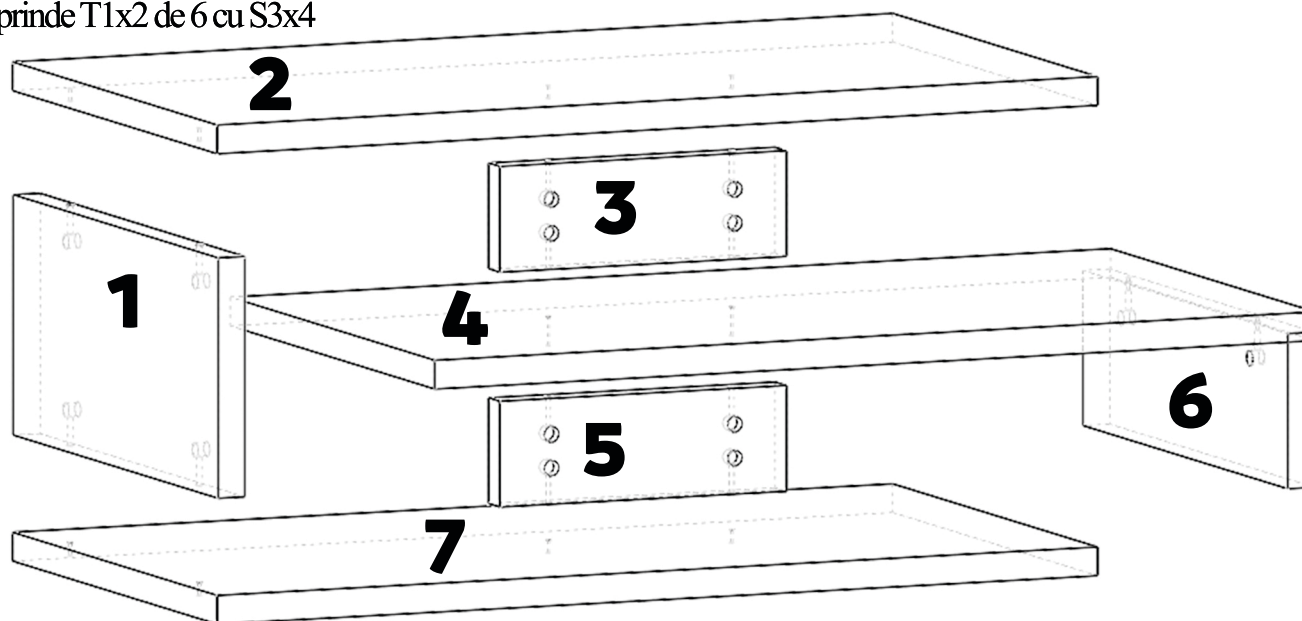

Masuță Liberica

KIT DEMONTABIL (tija + cama)

TALPA / protectie podea

TALPA / protectie podea

SURUB - 3.5 X 16 mm

SURUB - 5 X 25 mm

Capac Plastic Negru

Capac Plastic Alb/Bej

Denumire reperă Dimensiune reperă

1 Lat. st 28 mm	508x234 - 1 buc
2 Tavan 28 mm	922x508 - 1 buc
3 Intermediara 28 mm	300x103 - 1 buc
4 Polita fixa 28 mm	922x508 - 1 buc
5 Intermediara 28 mm	300x103 - 1 buc
6 Lat. dr. 28 mm	508x151 - 1 buc
7 Fund 28 mm	922x508 - 1 buc

1. 1 Se prinde 7 de 5 cu Kx2
2. 2 Se prinde 4 de 3,5 si 6 cu Kx6
3. 3 Se prinde 1 de 7 cu Kx2
4. 4 Se prinde 2 de 1 si 3 cu Kx4
5. 5 Se prinde T x4 de 7 cu S5x8
6. 6 Se prinde T1x2 de 6 cu S3x4

ATENȚIE!

Montajul necorespunzător atrage după sine pierderea garanției produsului.

facebook.com/MobilaLaguna

www.mobilalaguna.ro

Acordați o atenție sporită!
Posibilitate de accidentare!

Reciclează obiectele vechi de mobilier și ambalajul produselor LAGUNA. Protejează natura!

LAGUNA®
mobilă pentru acasă