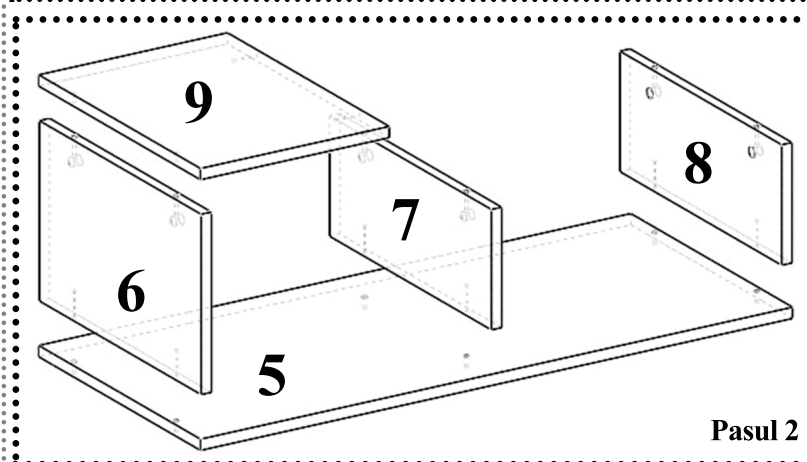

1. 1 Se prinde 6,7,8 de 5 cu 6xC5
2. 2 Se prinde 9 de 6 cu 2xK