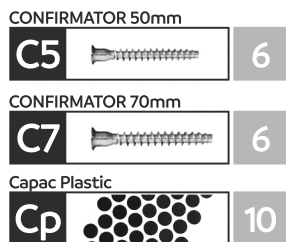

Masuță Arabica

Denumire reper	Dimensiune reper
1 Tavan 28 mm	787x508 - 1 buc
2 Fund 28 mm	787x508 - 1 buc
3 Lat. dr. 28 mm	508x130 - 1 buc
4 Lat. st. 28 mm	508x130 - 1 buc
5 Fund 16 mm	922x406 - 1 buc
6 Lat. st. 16 mm	406x256 - 1 buc
7 Intermediara 16 mm	406x171 - 1 buc
8 Lat. dr. 16 mm	406x171 - 1 buc
9 Tavan 16 mm	406x294 - 1 buc