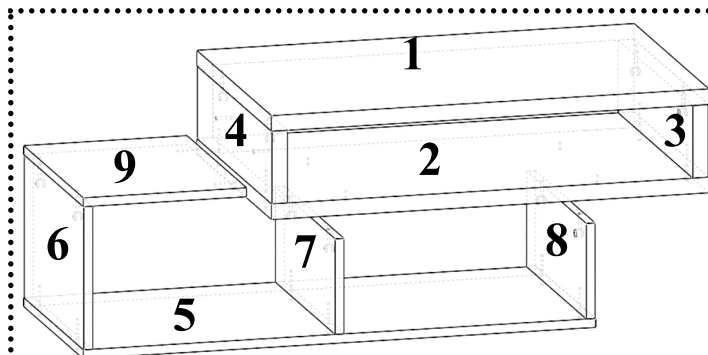

1. 1 Se prinde 2 de 7 și 8 cu 4xK, după ce s-au efectuat primii pași.
2. 2 Se prinde 4 de 9 cu 2xC7
3. 3 Se prinde T de 5 cu 2xS5
4. 5 Se pun Cpx10 peste Cama Demontabil(K).