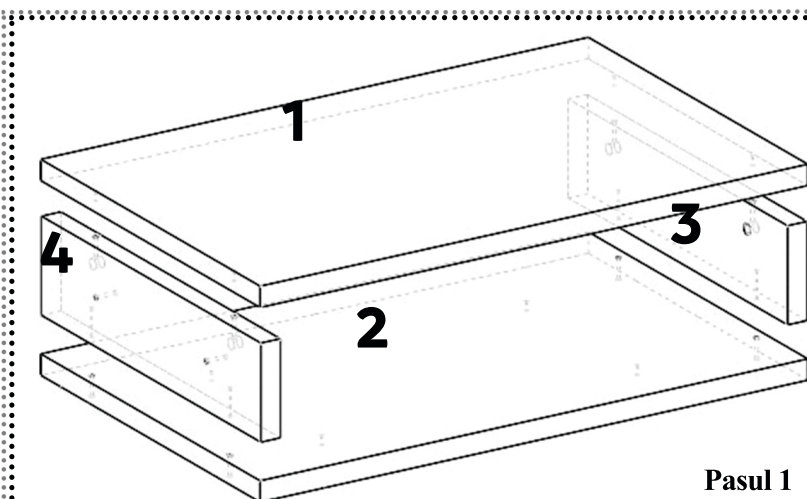

1. 1 Se prinde 3 și 4 de 1 cu 4xK
2. 2 Se prinde 2 de 3 și 4 cu 4xC7. Atenție !!! 2 se va monta cu gaurile infundate înspre partea de jos.