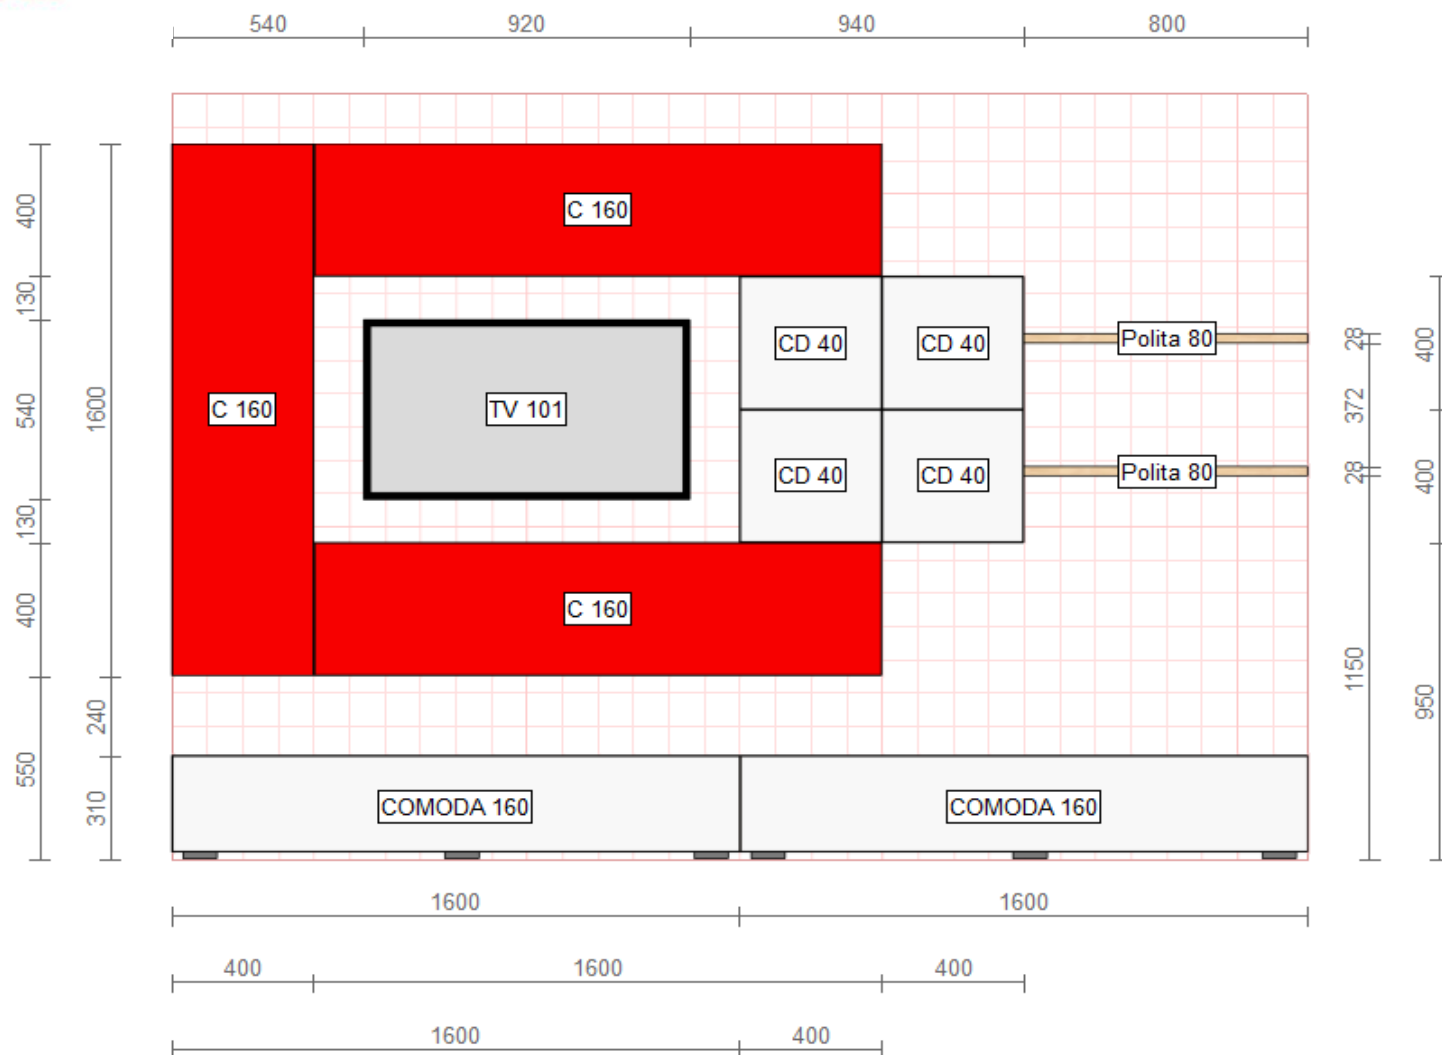

LIVING JOIN – CONFIGURATIA 2

**MONTAREA NECORESPUNZATOARE ATRAGE DUPA SINE
PIERDEREA GARANTIEI !**

SUSPENDAREA CORPURILOR/POLITELOR PE PERETE INTRA SARCINA CLIENTULUI, NU SE VA ASIGURA DE CATRE ECHIPELE NOASTRE DE MONTAJ!