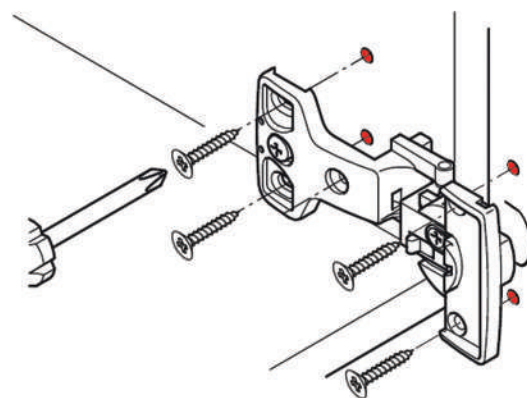

6

1x3.5x40 

Se prinde lezена superioara de tavan cu un surub lung

7

32 x 

8 x

8

9