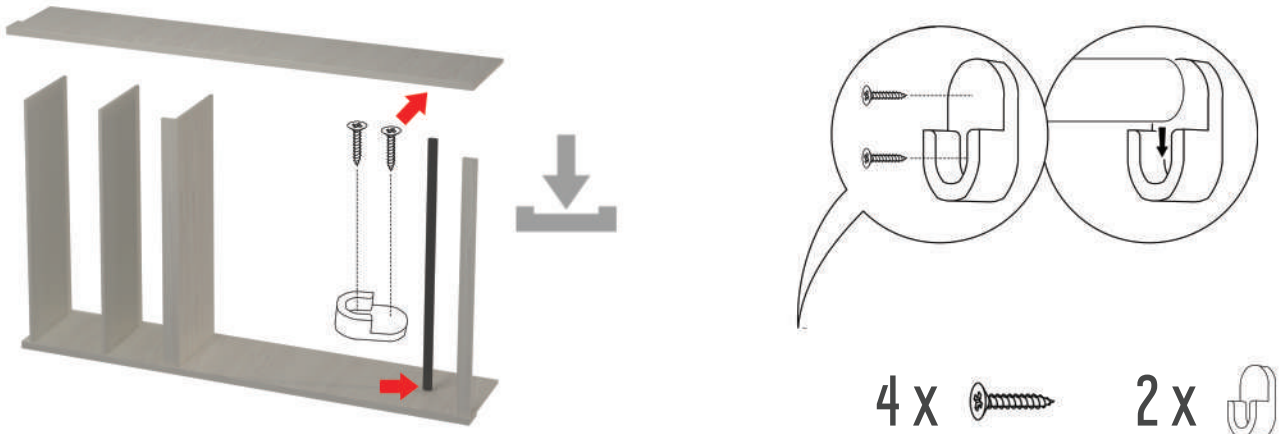

4x		1x		
8x		44x		8x
8x		4x		
8x		+/-		2x
				4x

1

2

K - polita se prinde cu kit demontabil
 SP - polita se prinde cu suportii de polita

3

4

5

4x

6

1x3.5x40 

Se prinde lezена superioara de tavan cu un surub lung

7

32 x 

8 x

8

9