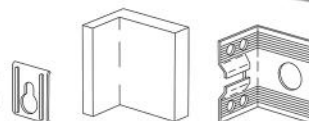

+/-

4

6

2x

LAGUNA®

mobilă pentru acasă

MOBIX

MODUL K - COMODA INALTA