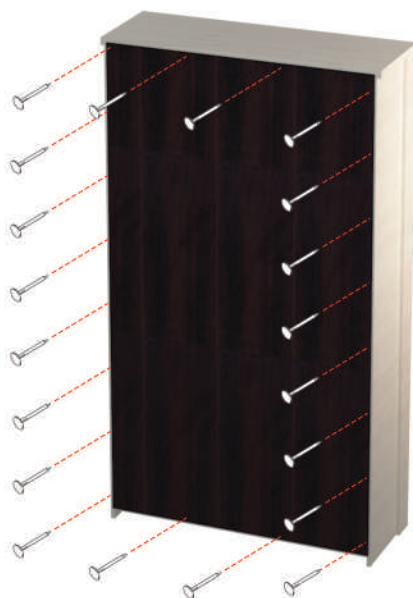

6

1x3.5x40 

Se prinde lezена superioara de tavan cu un surub lung

7

32 x 

8 x

8

9

+/-

10

4 x 8 x

LAGUNA®

mobilă pentru acasă

MOBIX

MODUL G - COMODA TV MICA

RO INSTRUCTIUNI DE MONTAJ
 EN INSTALLATION INSTRUCTIONS
 DE INSTALLATIONSANLEITUNG
 FR INSTRUCTIONS D'INSTALLATION
 IT ISTRUZIONI PER L'INSTALLAZIONE
 HU SZERELÉSI ÚTMUTATÓ
 UKR ІНСТРУКЦІЯ ПО МОНТАЖУ
 SRB УПУТСТВО ЗА ИНСТАЛАЦИЈУ
 BG ИНСТРУКЦИИ ЗА ИНСТАЛИРАНЕ
 RUS ИНСТРУКЦИЯ ПО МОНТАЖУ