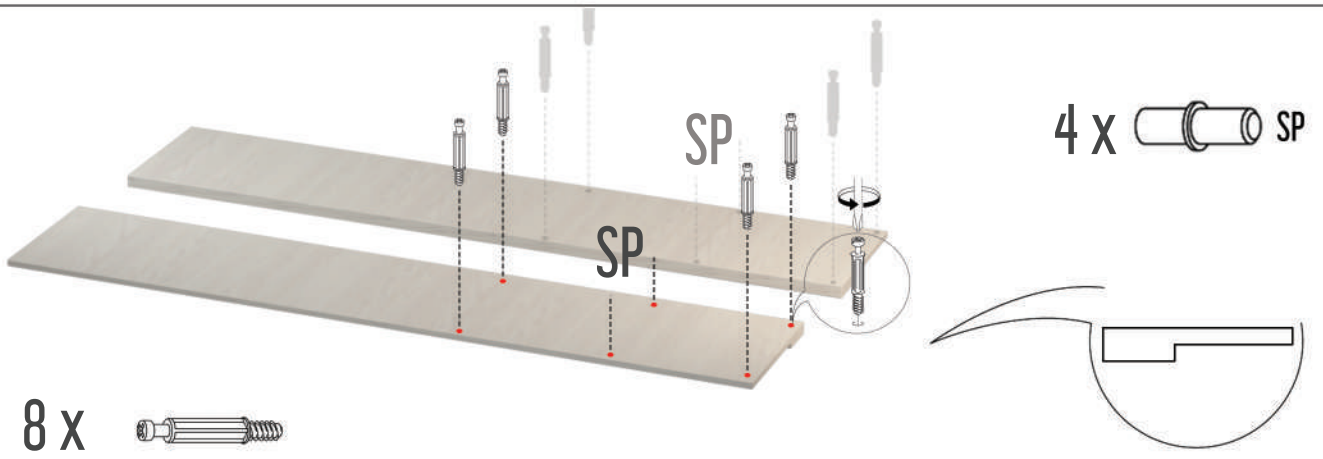

1

2

K - polita se prinde cu kit demontabil
SP - polita se prinde cu suportii de polita

3

4