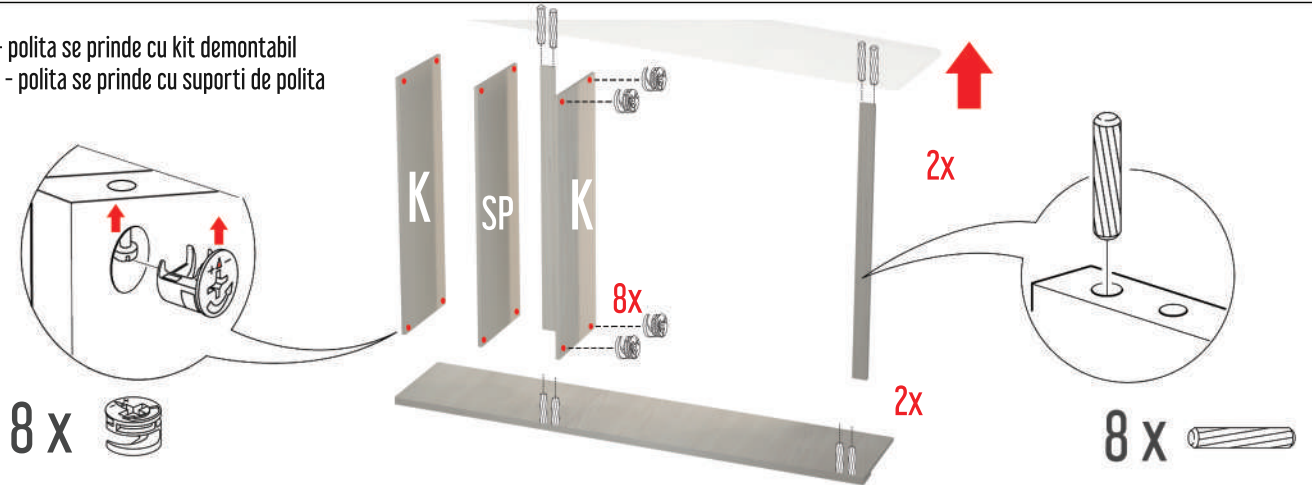

4x		1x		
8x		44x		8x
8x		4x		
8x		+/-		2x
				4x

1

2

K - polita se prinde cu kit demontabil
 SP - polita se prinde cu suportii de polita

3

4

5

4x

6

1x3.5x40 

Se prinde lezена superioara de tavan cu un surub lung

7

32 x 

8 x

8

9