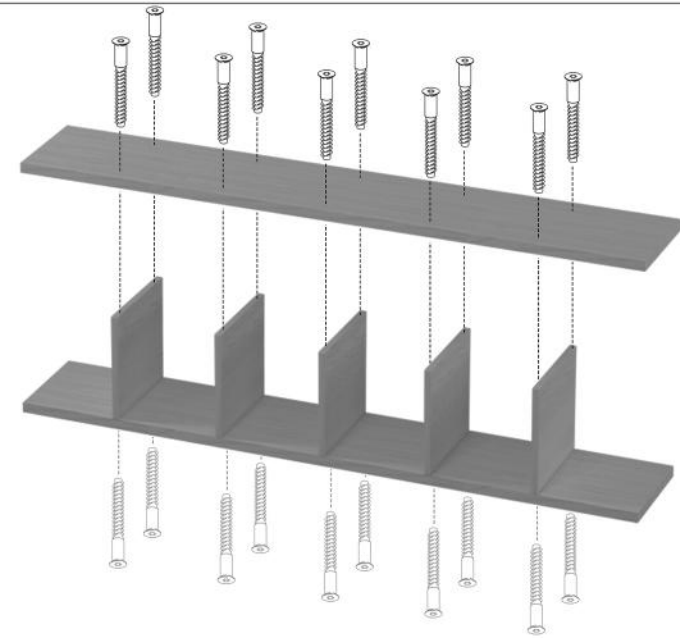

4

6

8 x +/-

LAGUNA®

mobilă pentru acasă

MOBIX

MODUL I - SUPRAPOZABIL

RO INSTRUCTIUNI DE MONTAJ
 EN INSTALLATION INSTRUCTIONS
 DE INSTALLATIONSANLEITUNG
 FR INSTRUCTIONS D'INSTALLATION
 IT ISTRUZIONI PER L'INSTALLAZIONE
 HU SZERELÉSI ÚTMUTATÓ
 UKR ІНСТРУКЦІЯ ПО МОНТАЖУ
 SRB УПУТСТВО ЗА ИНСТАЛАЦИЈУ
 BG ИНСТРУКЦИИ ЗА ИНСТАЛИРАНЕ
 RUS ИНСТРУКЦИЯ ПО МОНТАЖУ

28x

2x

1

20 x

2

8 x

3

5