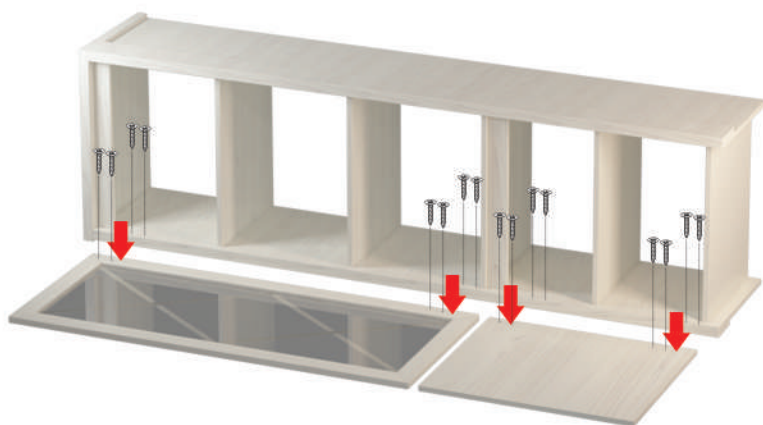

5

6

4x C5 

7

16 x  4 x 

9

10

+/-

11

4x

LAGUNA®

mobilă pentru acasă

MOBIX

MODUL G - COMODA TV MICA

RO INSTRUCTIUNI DE MONTAJ
 EN INSTALLATION INSTRUCTIONS
 DE INSTALLATIONSANLEITUNG
 FR INSTRUCTIONS D'INSTALLATION
 IT ISTRUZIONI PER L'INSTALLAZIONE
 HU SZERELÉSI ÚTMUTATÓ
 UKR ІНСТРУКЦІЯ ПО МОНТАЖУ
 SRB УПУТСТВО ЗА ИНСТАЛАЦИЈУ
 BG ИНСТРУКЦИИ ЗА ИНСТАЛИРАНЕ
 RUS ИНСТРУКЦИЯ ПО МОНТАЖУ