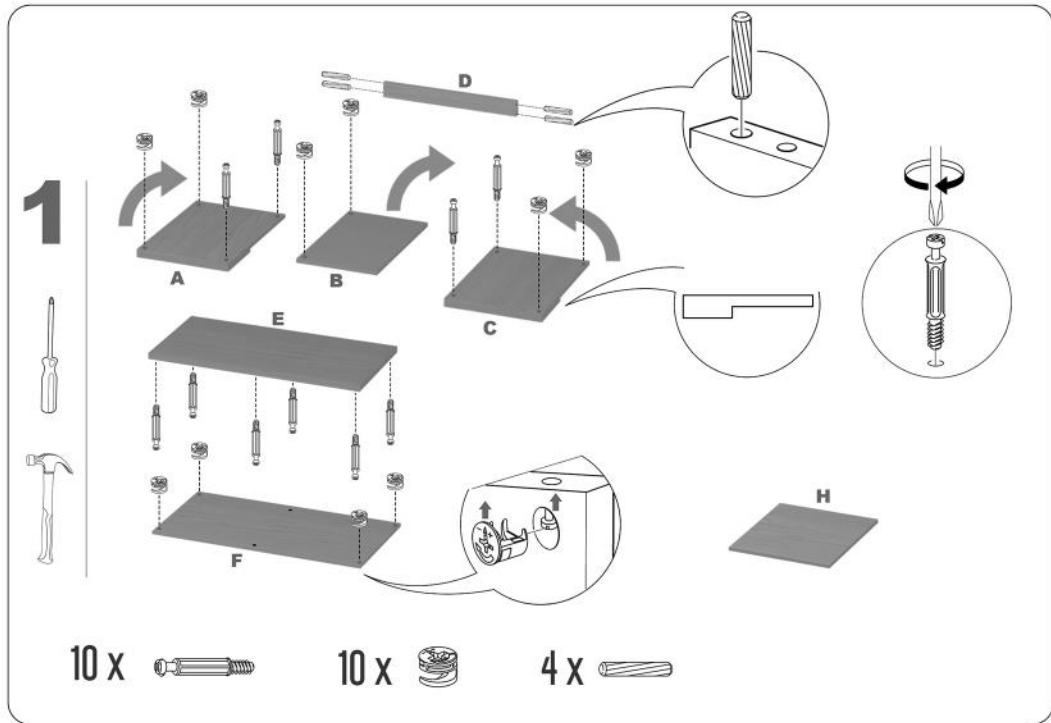

LAGUNA®

mobilă pentru acasă

MOBIX

MODUL G - COMODA TV MICA

RO INSTRUCTIUNI DE MONTAJ
EN INSTALLATION INSTRUCTIONS
DE INSTALLATIONSANLEITUNG
FR INSTRUCTIONS D'INSTALLATION
IT ISTRUZIONI PER L'INSTALLAZIONE
HU SZERELÉSI ÚTMUTATÓ
UKR ІНСТРУКЦІЯ ПО МОНТАЖУ
SRB УПУТСТВО ЗА ИНСТАЛАЦИЈУ
BG ИНСТРУКЦИИ ЗА ИНСТАЛИРАНЕ
RUS ИНСТРУКЦИЯ ПО МОНТАЖУ

10x		16x		2x	
10x		4x		+/-	
4x		4x		4x