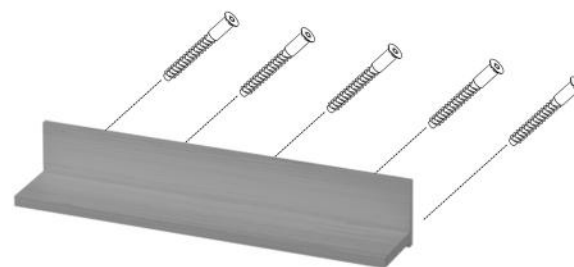

LAGUNA®

mobilă pentru acasă

MOBIX

MODUL J - POLITA

RO INSTRUCTIUNI DE MONTAJ
EN INSTALLATION INSTRUCTIONS
DE INSTALLATIONSANLEITUNG
FR INSTRUCTIONS D'INSTALLATION
IT ISTRUZIONI PER L'INSTALLAZIONE
HU SZERELÉSI ÚTMUTATÓ
UKR ІНСТРУКЦІЯ ПО МОНТАЖУ
SRB УПУТСТВО ЗА ИНСТАЛАЦИЈУ
BG ИНСТРУКЦИИ ЗА ИНСТАЛИРАНЕ
RUS ИНСТРУКЦИЯ ПО МОНТАЖУ

5x		4x		2x	

1