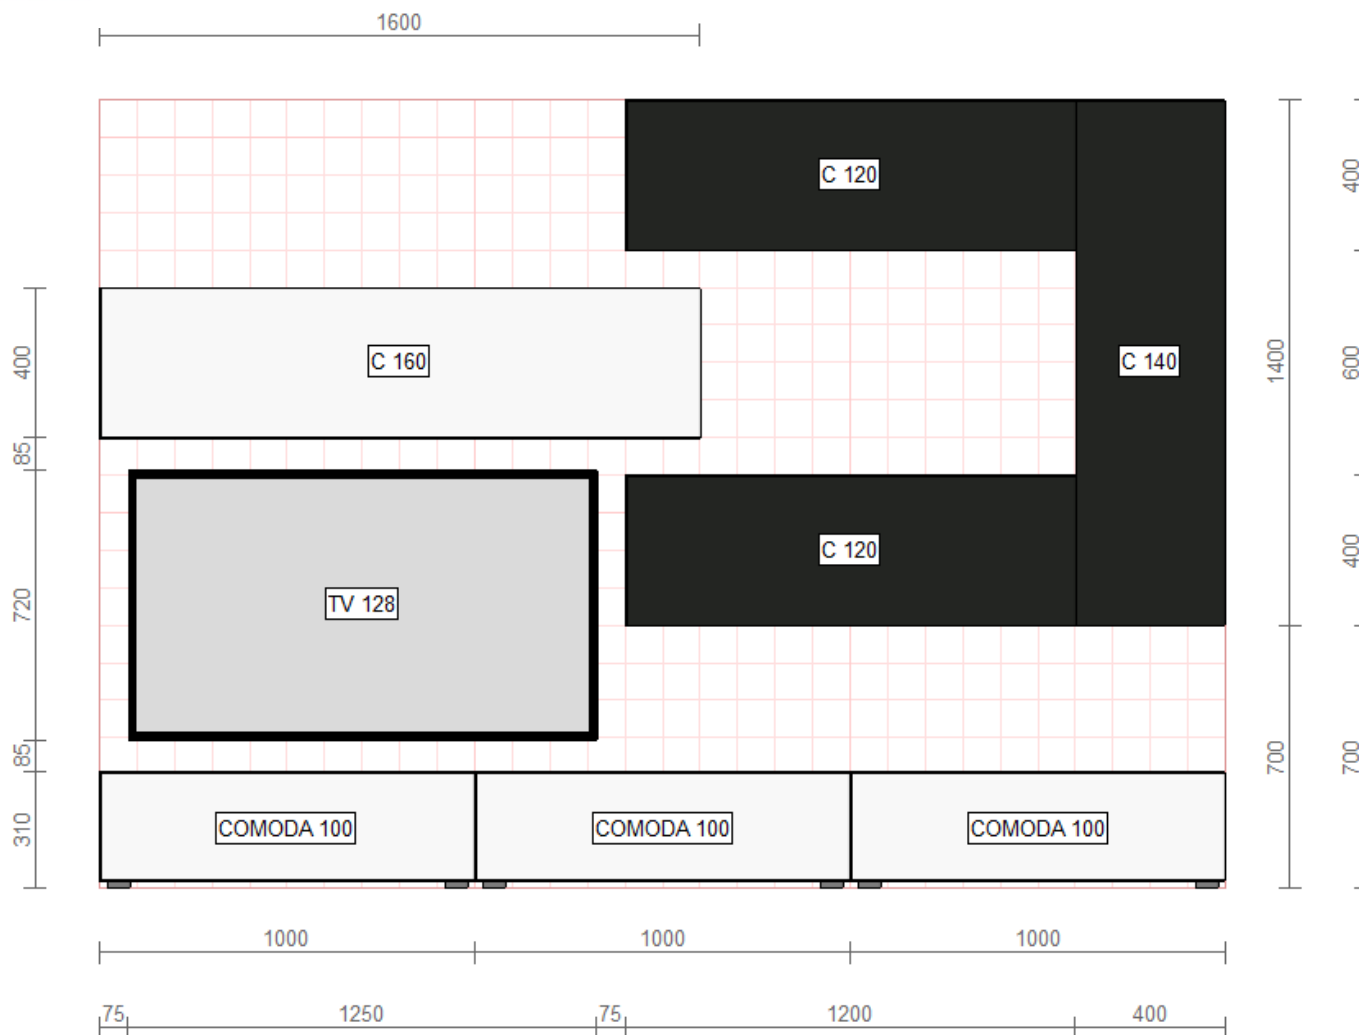

## LIVING JOIN – CONFIGURATIA 11

**MONTAREA NECORESPUNZATOARE ATRAGE DUPA SINE  
PIERDEREA GARANTIEI !**

**SUSPENDAREA CORPURILOR/POLITELOR PE PERETE INTRA SARCINA CLIENTULUI, NU SE VA ASIGURA DE CATRE ECHIPELE NOASTRE DE MONTAJ!**