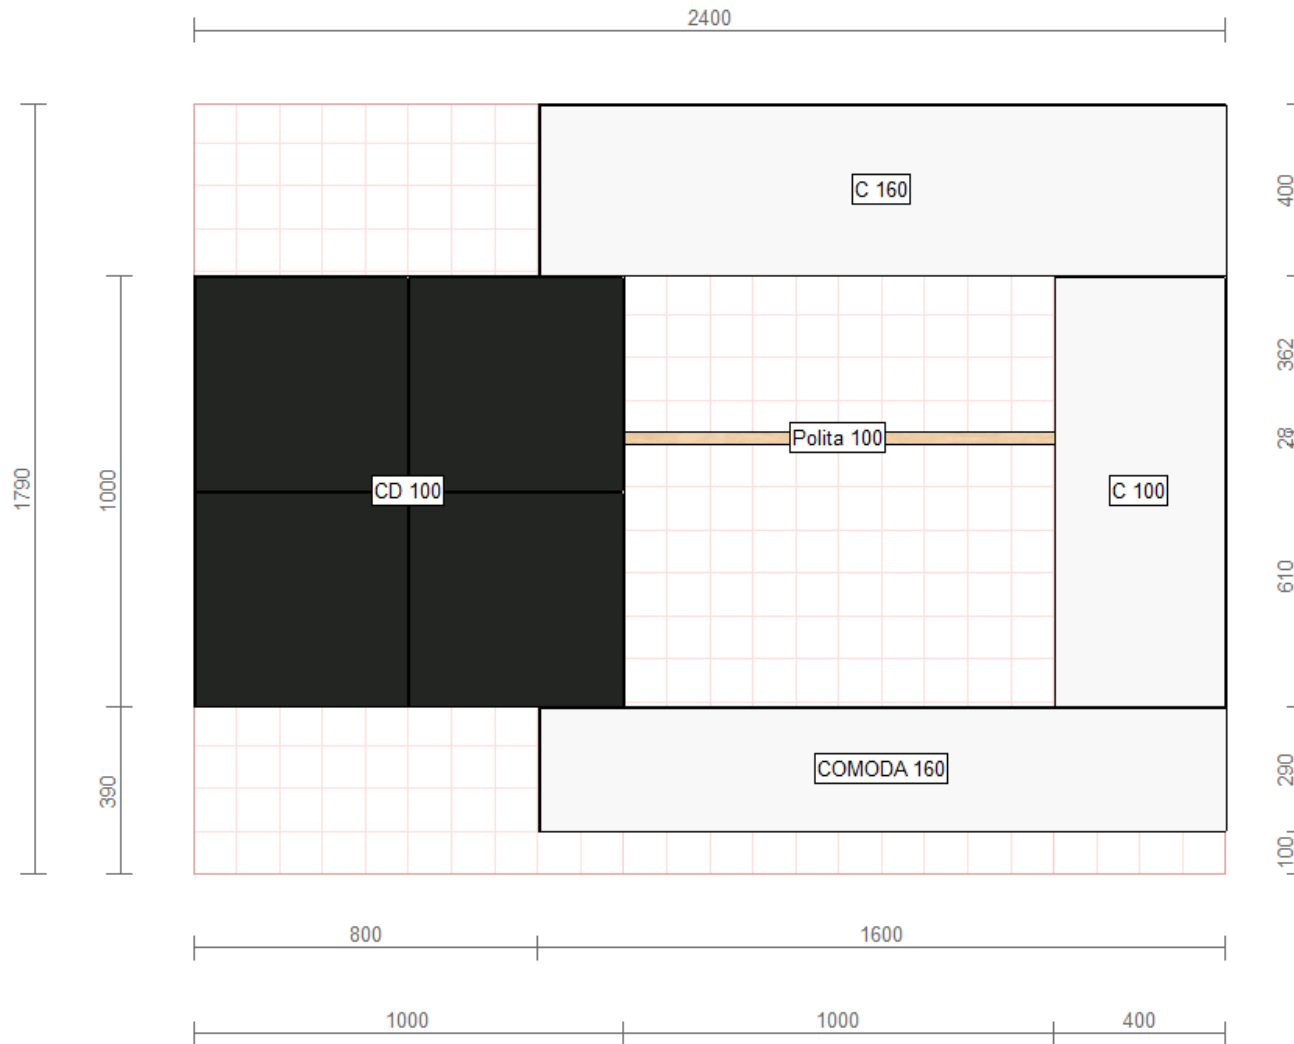

LIVING JOIN – CONFIGURATIA 18

**MONTAREA NECORESPUNZATOARE ATRAGE DUPA SINE
PIERDEREA GARANTIEI !**

SUSPENDAREA CORPURILOR/POLITELOR PE PERETE INTRA SARCINA CLIENTULUI, NU SE VA ASIGURA DE CATRE ECHIPELE NOASTRE DE MONTAJ!