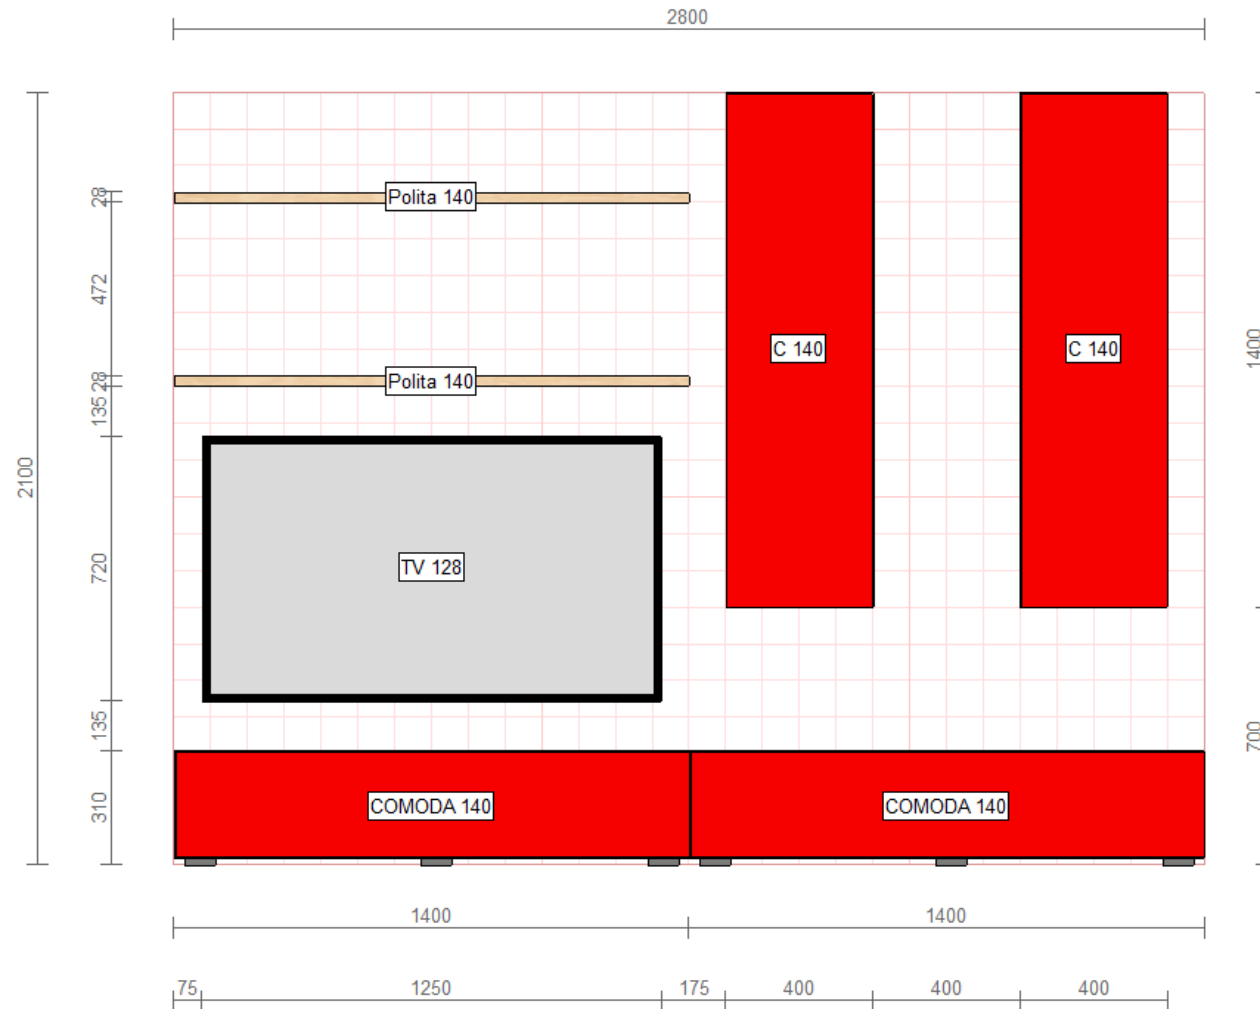

## LIVING JOIN – CONFIGURATIA 16

**MONTAREA NECORESPUNZATOARE ATRAGE DUPA SINE  
PIERDEREA GARANTIEI !**

**SUSPENDAREA CORPURILOR/POLITELOR PE PERETE INTRA SARCINA CLIENTULUI, NU SE VA ASIGURA DE CATRE ECHIPELE NOASTRE DE MONTAJ!**