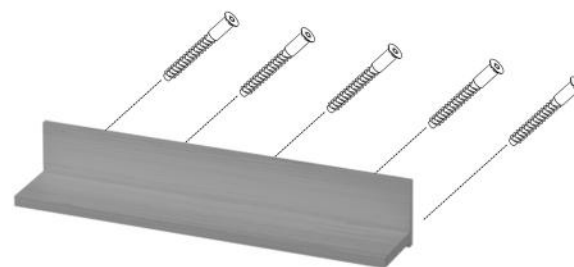

LAGUNA®

mobilă pentru acasă

MOBIX

MODUL J - POLITA

RO INSTRUCTIUNI DE MONTAJ
 EN INSTALLATION INSTRUCTIONS
 DE INSTALLATIONSANLEITUNG
 FR INSTRUCTIONS D'INSTALLATION
 IT ISTRUZIONI PER L'INSTALLAZIONE
 HU SZERELÉSI ÚTMUTATÓ
 UKR ІНСТРУКЦІЯ ПО МОНТАЖУ
 SRB УПУТСТВО ЗА ИНСТАЛАЦИЈУ
 BG ИНСТРУКЦИИ ЗА ИНСТАЛИРАНЕ
 RUS ИНСТРУКЦИЯ ПО МОНТАЖУ

5x		4x		2x	
----	--	----	--	----	--

1

5x

2

4x

2x