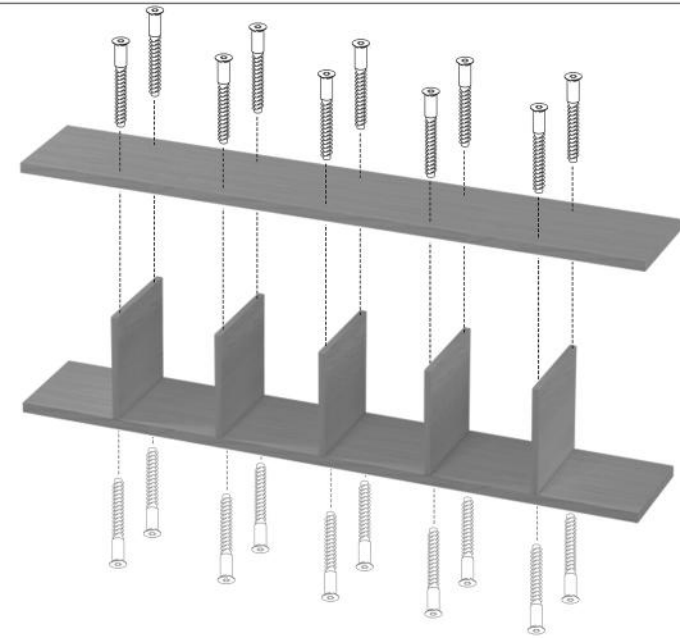

LAGUNA®

mobilă pentru acasă

MOBIX

MODUL I - SUPRAPOZABIL

RO INSTRUCTIUNI DE MONTAJ
 EN INSTALLATION INSTRUCTIONS
 DE INSTALLATIONSANLEITUNG
 FR INSTRUCTIONS D'INSTALLATION
 IT ISTRUZIONI PER L'INSTALLAZIONE
 HU SZERELÉSI ÚTMUTATÓ
 UKR ІНСТРУКЦІЯ ПО МОНТАЖУ
 SRB УПУТСТВО ЗА ИНСТАЛАЦИЈУ
 BG ИНСТРУКЦИИ ЗА ИНСТАЛИРАНЕ
 RUS ИНСТРУКЦИЯ ПО МОНТАЖУ

28x

2x

1

20 x

2

8 x

3

5

+/- 

4

6

2x