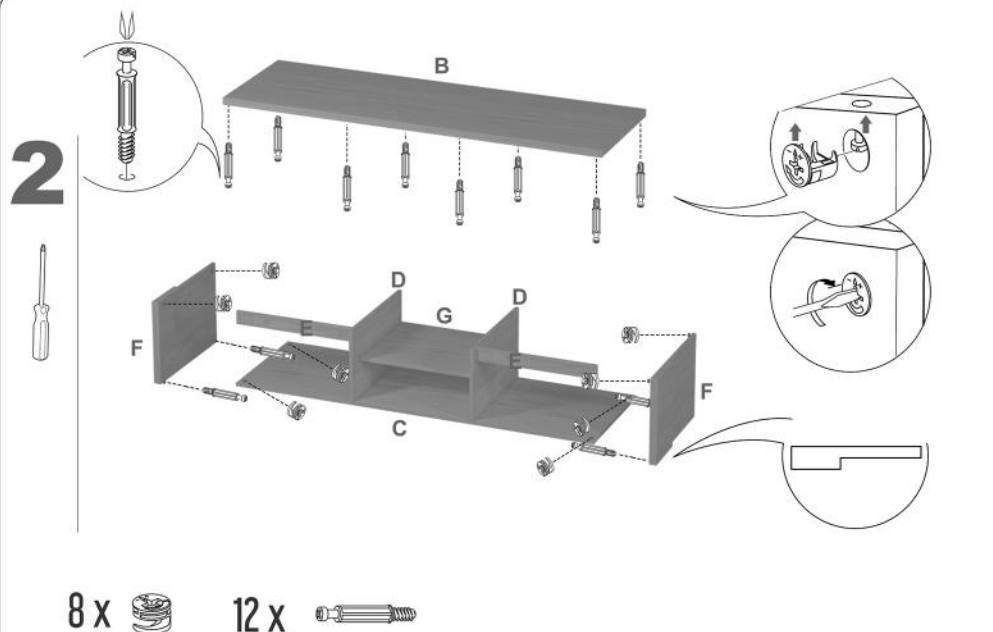

LAGUNA®

mobilă pentru acasă

MOBIX

MODUL H - COMODA TV MARE

RO INSTRUCTIUNI DE MONTAJ
 EN INSTALLATION INSTRUCTIONS
 DE INSTALLATIONSANLEITUNG
 FR INSTRUCTIONS D'INSTALLATION
 IT ISTRUZIONI PER L'INSTALLAZIONE
 HU SZERELÉSI ÚTMUTATÓ
 UKR ІНСТРУКЦІЯ ПО МОНТАЖУ
 SRB УПУТСТВО ЗА ИНСТАЛАЦИЈУ
 BG ИНСТРУКЦИИ ЗА ИНСТАЛИРАНЕ
 RUS ИНСТРУКЦИЯ ПО МОНТАЖУ

12x		24x		4x	
12x		4x		+/-	
8x		4x		4x	

1

2

3

4x 4x

5

4

4x 16x