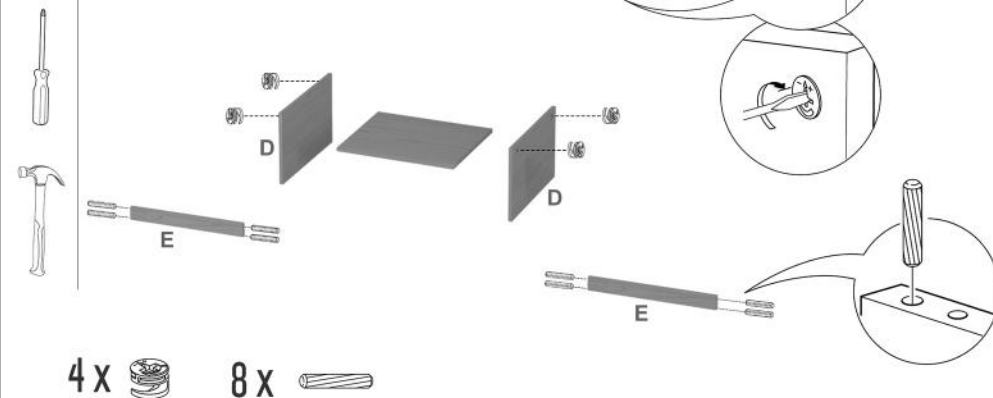

LAGUNA®

mobilă pentru acasă

MOBIX

MODUL H - COMODA TV MARE

RO INSTRUCTIUNI DE MONTAJ
 EN INSTALLATION INSTRUCTIONS
 DE INSTALLATIONSANLEITUNG
 FR INSTRUCTIONS D'INSTALLATION
 IT ISTRUZIONI PER L'INSTALLAZIONE
 HU SZERELÉSI ÚTMUTATÓ
 UKR ІНСТРУКЦІЯ ПО МОНТАЖУ
 SRB УПУТСТВО ЗА ИНСТАЛАЦИЈУ
 BG ИНСТРУКЦИИ ЗА ИНСТАЛИРАНЕ
 RUS ИНСТРУКЦИЯ ПО МОНТАЖУ

12x		24x		4x	
12x		4x		+/-	
8x		4x		4x	

1

2

3

4x 4x

5

4

4x 16x