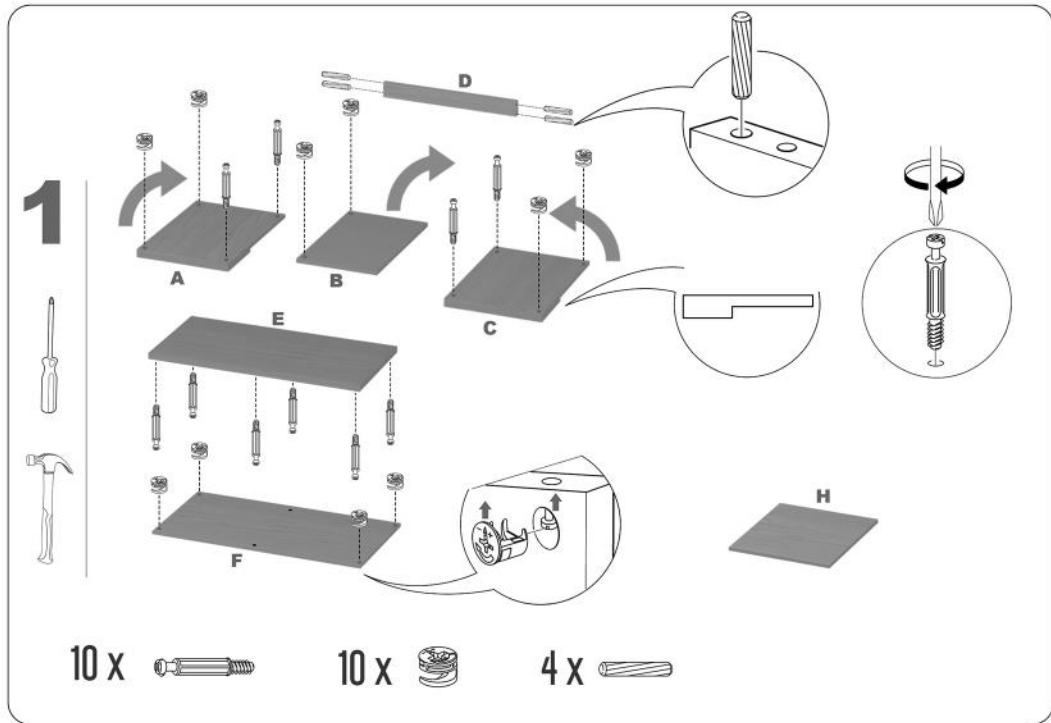

LAGUNA®

mobilă pentru acasă

MOBIX

MODUL G - COMODA TV MICA

RO INSTRUCTIUNI DE MONTAJ
 EN INSTALLATION INSTRUCTIONS
 DE INSTALLATIONSANLEITUNG
 FR INSTRUCTIONS D'INSTALLATION
 IT ISTRUZIONI PER L'INSTALLAZIONE
 HU SZERELÉSI ÚTMUTATÓ
 UKR ІНСТРУКЦІЯ ПО МОНТАЖУ
 SRB УПУТСТВО ЗА ИНСТАЛАЦИЈУ
 BG ИНСТРУКЦИИ ЗА ИНСТАЛИРАНЕ
 RUS ИНСТРУКЦИЯ ПО МОНТАЖУ

10x		16x		2x	
10x		4x		+/-	
4x		4x		4x	

3

2x  2x  8x 

5

+/- 

4

6

4x  8x 