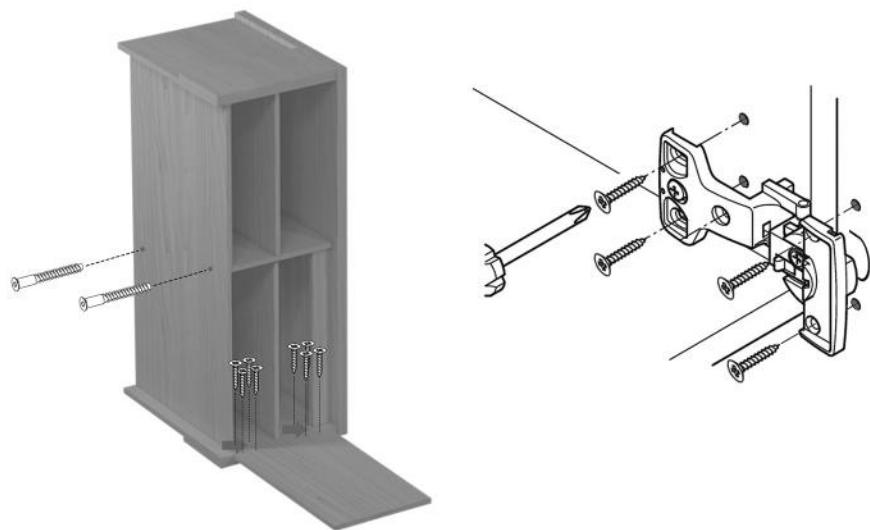

LAGUNA®

mobilă pentru acasă

MOBIX

MODUL G - COMODA TV MICA

RO INSTRUCTIUNI DE MONTAJ
 EN INSTALLATION INSTRUCTIONS
 DE INSTALLATIONSANLEITUNG
 FR INSTRUCTIONS D'INSTALLATION
 IT ISTRUZIONI PER L'INSTALLAZIONE
 HU SZERELÉSI ÚTMUTATÓ
 UKR ІНСТРУКЦІЯ ПО МОНТАЖУ
 SRB УПУТСТВО ЗА ИНСТАЛАЦИЈУ
 BG ИНСТРУКЦИИ ЗА ИНСТАЛИРАНЕ
 RUS ИНСТРУКЦИЯ ПО МОНТАЖУ

10x		16x		2x	
10x		4x		+/-	
4x		4x		4x	

3

2x  2x  8x 

5

+/- 

4

6

4x  8x 