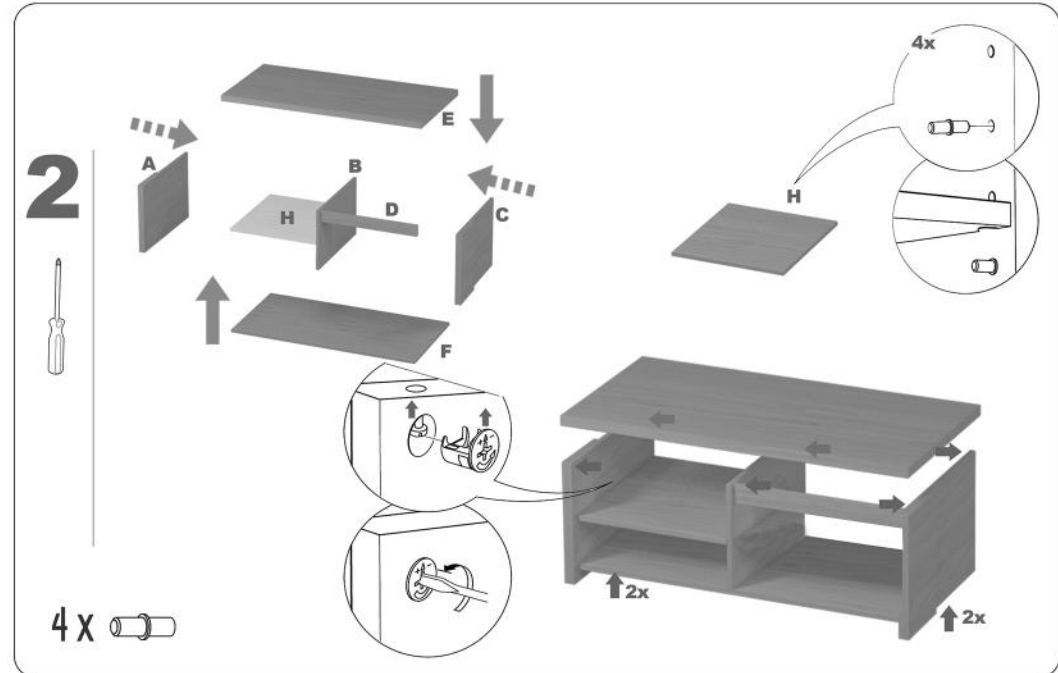

LAGUNA®

mobilă pentru acasă

MOBIX

MODUL G - COMODA TV MICA

RO INSTRUCTIUNI DE MONTAJ
 EN INSTALLATION INSTRUCTIONS
 DE INSTALLATIONSANLEITUNG
 FR INSTRUCTIONS D'INSTALLATION
 IT ISTRUZIONI PER L'INSTALLAZIONE
 HU SZERELÉSI ÚTMUTATÓ
 UKR ІНСТРУКЦІЯ ПО МОНТАЖУ
 SRB УПУТСТВО ЗА ИНСТАЛАЦИЈУ
 BG ИНСТРУКЦИИ ЗА ИНСТАЛИРАНЕ
 RUS ИНСТРУКЦИЯ ПО МОНТАЖУ

10x		16x		2x	
10x		4x		+/-	
4x		4x		4x	

3

2x  2x  8x 

5

+/- 

4

6

4x  8x 