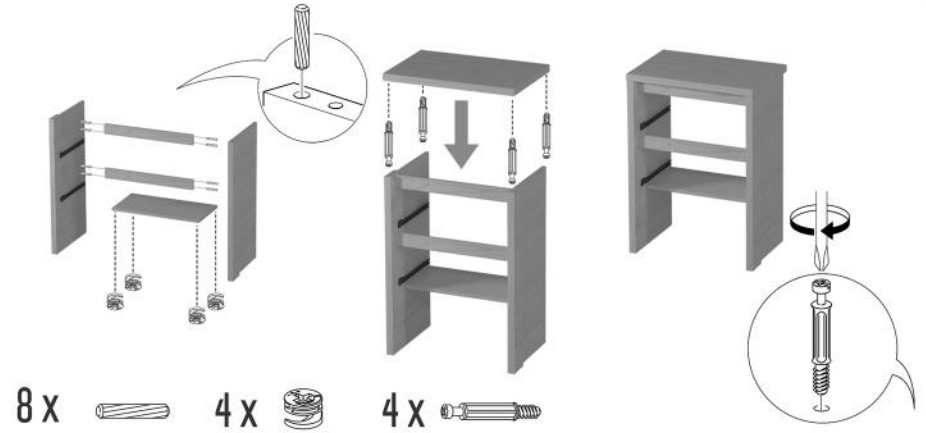

LAGUNA®

mobilă pentru acasă

MOBIX

MODUL F - COMODA MICA 2 SERTARE

RO INSTRUCTIUNI DE MONTAJ
 EN INSTALLATION INSTRUCTIONS
 DE INSTALLATIONSANLEITUNG
 FR INSTRUCTIONS D'INSTALLATION
 IT ISTRUZIONI PER L'INSTALLAZIONE
 HU SZERELÉSI ÚTMUTATÓ
 UKR ІНСТРУКЦІЯ ПО МОНТАЖУ
 SRB УПУТСТВО ЗА ИНСТАЛАЦИЈУ
 BG ИНСТРУКЦИИ ЗА ИНСТАЛИРАНЕ
 RUS ИНСТРУКЦИЯ ПО МОНТАЖУ

12x		8x		16x	
12x		2x			
8x		+/-			

1

2

3

4

5

6

+/- 