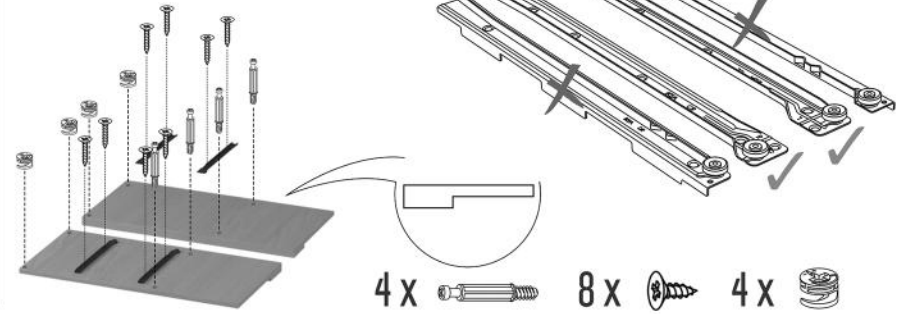

LAGUNA®

mobilă pentru acasă

MOBIX

MODUL F - COMODA MICA 2 SERTARE

RO INSTRUCTIUNI DE MONTAJ
 EN INSTALLATION INSTRUCTIONS
 DE INSTALLATIONSANLEITUNG
 FR INSTRUCTIONS D'INSTALLATION
 IT ISTRUZIONI PER L'INSTALLAZIONE
 HU SZERELÉSI ÚTMUTATÓ
 UKR ІНСТРУКЦІЯ ПО МОНТАЖУ
 SRB УПУТСТВО ЗА ИНСТАЛАЦИЈУ
 BG ИНСТРУКЦИИ ЗА ИНСТАЛИРАНЕ
 RUS ИНСТРУКЦИЯ ПО МОНТАЖУ

12x		8x		16x	
12x		2x			
8x		+/-			

1

2

3

4

5

6

+/- 