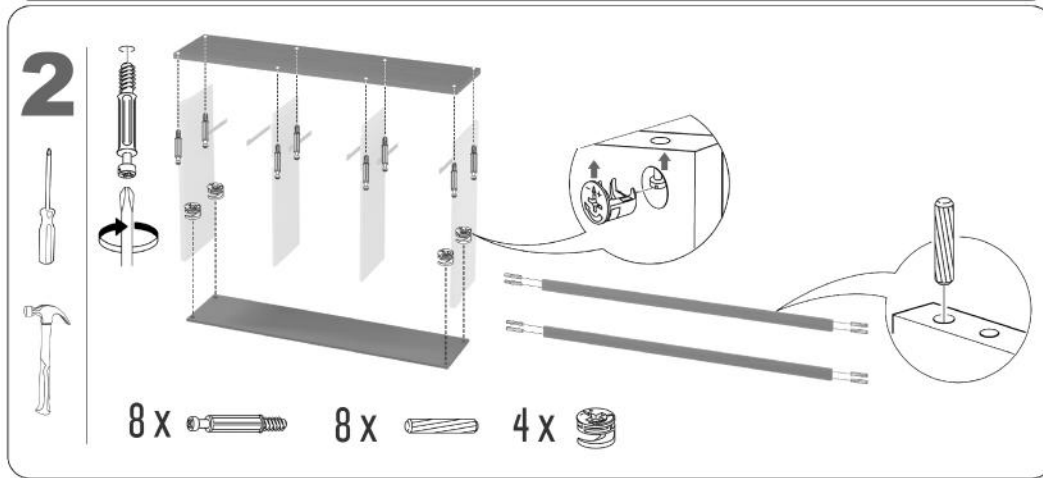

LAGUNA®

mobilă pentru acasă

MOBIX

MODUL E - COMODA MARE 3 SERTARE

RO INSTRUCTIUNI DE MONTAJ
 EN INSTALLATION INSTRUCTIONS
 DE INSTALLATIONSANLEITUNG
 FR INSTRUCTIONS D'INSTALLATION
 IT ISTRUZIONI PER L'INSTALLAZIONE

HU SZERELÉSI ÚTMUTATÓ
 UKR ІНСТРУКЦІЯ ПО МОНТАЖУ
 SRB УПУТСТВО ЗА ИНСТАЛАЦИЈУ
 BG ИНСТРУКЦИИ ЗА ИНСТАЛИРАНЕ
 RUS ИНСТРУКЦИЯ ПО МОНТАЖУ

3x		12x		4x	
26x		44x		6x	
26x		4x			
8x		+/-		4x	

4

4x

5

3x 2x 2x 4x 4x 2x