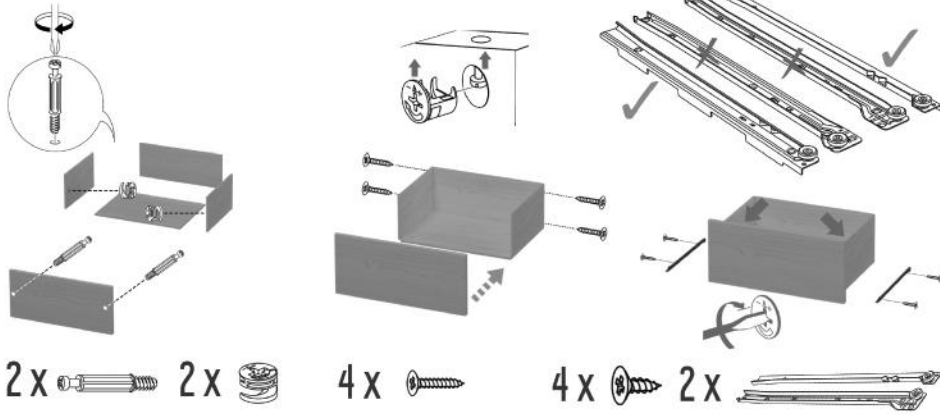

LAGUNA®

mobilă pentru acasă

MOBIX

MODUL E - COMODA MARE 3 SERTARE

RO INSTRUCTIUNI DE MONTAJ
 EN INSTALLATION INSTRUCTIONS
 DE INSTALLATIONSANLEITUNG
 FR INSTRUCTIONS D'INSTALLATION
 IT ISTRUZIONI PER L'INSTALLAZIONE

HU SZERELÉSI ÚTMUTATÓ
 UKR ІНСТРУКЦІЯ ПО МОНТАЖУ
 SRB УПУТСТВО ЗА ИНСТАЛАЦИЈУ
 BG ИНСТРУКЦИИ ЗА ИНСТАЛИРАНЕ
 RUS ИНСТРУКЦИЯ ПО МОНТАЖУ

3x		12x		4x	
26x		44x		6x	
26x		4x			
8x		+/-		4x	

4

4x

5

3x 2x 2x 4x 4x 2x