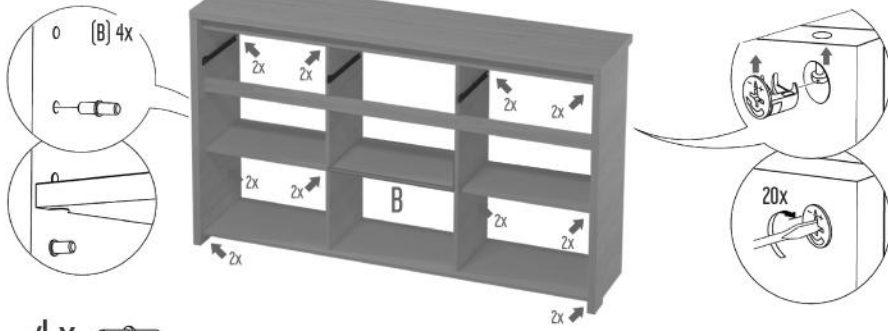

LAGUNA®

mobilă pentru acasă

MOBIX

MODUL E - COMODA MARE 3 SERTARE

RO INSTRUCTIUNI DE MONTAJ
 EN INSTALLATION INSTRUCTIONS
 DE INSTALLATIONSANLEITUNG
 FR INSTRUCTIONS D'INSTALLATION
 IT ISTRUZIONI PER L'INSTALLAZIONE

HU SZERELÉSI ÚTMUTATÓ
 UKR ІНСТРУКЦІЯ ПО МОНТАЖУ
 SRB УПУТСТВО ЗА ИНСТАЛАЦИЈУ
 BG ИНСТРУКЦИИ ЗА ИНСТАЛИРАНЕ
 RUS ИНСТРУКЦИЯ ПО МОНТАЖУ

3x		12x		4x	
26x		44x		6x	
26x		4x			
8x		+/-		4x	

4

4x

5

3x 2x 2x 4x 4x 2x