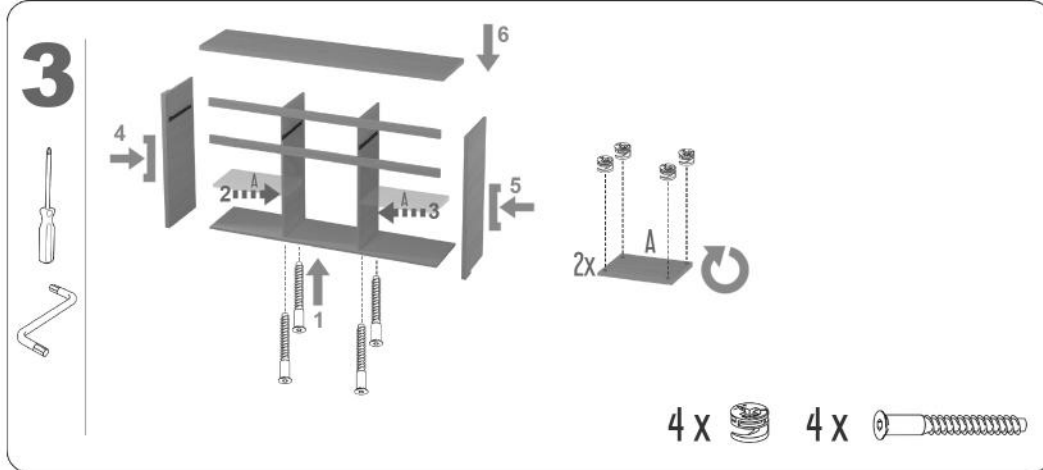

LAGUNA®

mobilă pentru acasă

MOBIX

MODUL E - COMODA MARE 3 SERTARE

RO INSTRUCTIUNI DE MONTAJ
 EN INSTALLATION INSTRUCTIONS
 DE INSTALLATIONSANLEITUNG
 FR INSTRUCTIONS D'INSTALLATION
 IT ISTRUZIONI PER L'INSTALLAZIONE

HU SZERELÉSI ÚTMUTATÓ
 UKR ІНСТРУКЦІЯ ПО МОНТАЖУ
 SRB УПУТСТВО ЗА ИНСТАЛАЦИЈУ
 BG ИНСТРУКЦИИ ЗА ИНСТАЛИРАНЕ
 RUS ИНСТРУКЦИЯ ПО МОНТАЖУ

3x		12x		4x	
26x		44x		6x	
26x		4x			
8x		+/-		4x	

4

4x

5

3x 2x 2x 4x 4x 2x