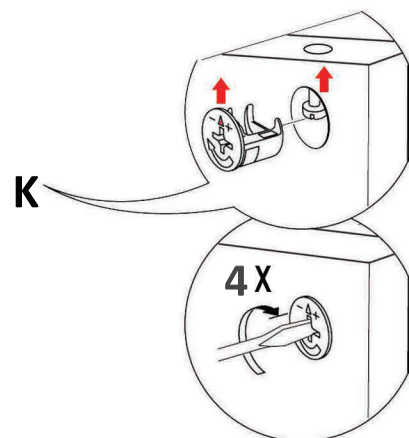

8X		44X		8X	
8X		4X		2X	
8X		+/-		4X	

1

PL - Placa Laterală

4 X De

PL - Se monteaza pe Placile Laterale Demontabile x 4buc prin infiletare.
Se bat cu ciocanul in gurile existente Suporti Polita x 4buc.

2

K - polita se prinde cu kit demontabil
SP - polita se prinde cu suportii de polita

8 X

8 X

3

4 X

2 X

PL - Se monteaza pe Placile Laterale in gaurile existente suportii bara haine x 2buc

4

F - Placa Fund se prinde cu 4 x confirmatoare de (PL)

**2**

5

4 x 

T - Placa Tavan (Pe aceasta placa se monteaza 4 x Demontabili)

6

T - Placa Tavan (Se prinde aceasta placa de Placile laterale prin strangerea celor 4 Came)

7

Se masoara diagonalele sa fie in vinclu inainte de a monta HDF-ul cu cuie!