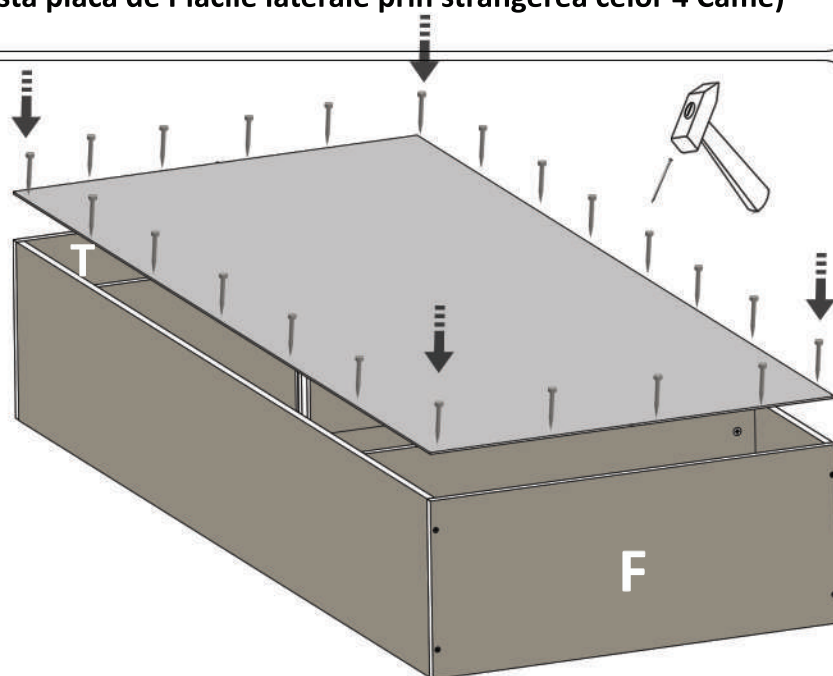

8 X

8 X

3

4 X

2 X

PL - Se monteaza pe Placile Laterale in gaurile existente suportii bara haine x 2buc

4

F - Placa Fund se prinde cu 4 x confirmatoare de (PL)

**2**

5

4 x 

T - Placa Tavan (Pe aceasta placa se monteaza 4 x Demontabili)

6

T - Placa Tavan (Se prinde aceasta placa de Placile laterale prin strangerea celor 4 Came)

7

Se masoara diagonalele sa fie in vinclu inainte de a monta HDF-ul cu cuie!

8

(Detaliu Picior)

4 x  8 x 

www.mobilalaguna.ro

9

32 x  8 x 