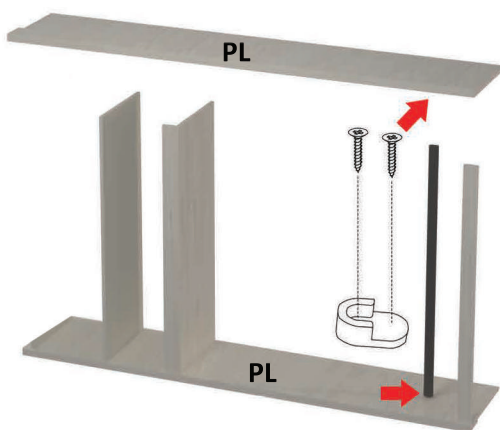

8X		44X		8X	
8X		4X		2X	
8X		+/-		4X	

1

PL - Placa Laterală

4 X De

PL - Se monteaza pe Placile Laterale Demontabile x 4buc prin infiletare.
Se bat cu ciocanul in gurile existente Suporti Polita x 4buc.

2

K - polita se prinde cu kit demontabil
SP - polita se prinde cu suportii de polita

8 X

8 X

3

4 X

2 X

PL - Se monteaza pe Placile Laterale in gaurile existente suportii bara haine x 2buc

4

F - Placa Fund se prinde cu 4 x confirmatoare de (PL)

**2**

5

4 x 

T - Placa Tavan (Pe aceasta placa se monteaza 4 x Demontabili)

6

T - Placa Tavan (Se prinde aceasta placa de Placile laterale prin strangerea celor 4 Came)

7

Se masoara diagonalele sa fie in vinclu inainte de a monta HDF-ul cu cuie!