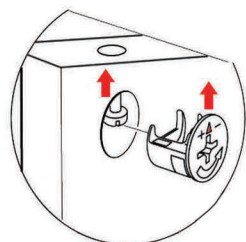

8X		44X		8X	
8X		4X		2X	
8X		+/-		4X	

1

PL - Placa Laterală

4 X De

PL - Se monteaza pe Placile Laterale Demontabile x 4buc prin infiletare.
Se bat cu ciocanul in gurile existente Suporti Polita x 4buc.

2

K - polita se prinde cu kit demontabil
SP - polita se prinde cu suportii de polita

8 X

8 X

3

4 X

2 X

PL - Se monteaza pe Placile Laterale in gaurile existente suportii bara haine x 2buc

4

F - Placa Fund se prinde cu 4 x confirmatoare de (PL)