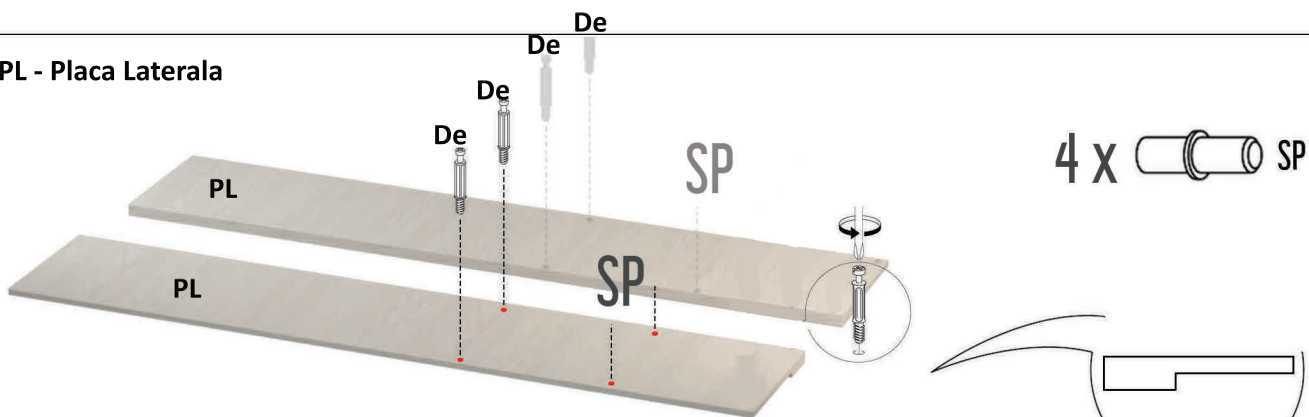

LAGUNA®

mobilă pentru acasă

MOBIX

MODUL D - DULAP 2 USI

RO INSTRUCTIUNI DE MONTAJ
 EN INSTALLATION INSTRUCTIONS
 DE INSTALLATIONSANLEITUNG
 FR INSTRUCTIONS D'INSTALLATION
 IT ISTRUZIONI PER L'INSTALLAZIONE
 HU SZERELÉSI ÚTMUTATÓ
 UKR ІНСТРУКЦІЯ ПО МОНТАЖУ
 SRB УПУТСТВО ЗА ИНСТАЛАЦИЈУ
 BG ИНСТРУКЦИИ ЗА ИНСТАЛИРАНЕ
 RUS ИНСТРУКЦИЯ ПО МОНТАЖУ

8X		44X		8X	
8X		4X		2X	
8X		+/-		4X	

1

PL - Placa Laterală

4 X De

PL - Se monteaza pe Placile Laterale Demontabile x 4buc prin infiletare.
Se bat cu ciocanul in gurile existente Suporti Polita x 4buc.

2

K - polita se prinde cu kit demontabil
SP - polita se prinde cu suportii de polita

8 X

8 X

3

4 X

2 X

PL - Se monteaza pe Placile Laterale in gaurile existente suportii bara haine x 2buc

4

F - Placa Fund se prinde cu 4 x confirmatoare de (PL)

**2**

5

4 x 

T - Placa Tavan (Pe aceasta placa se monteaza 4 x Demontabili)

6

T - Placa Tavan (Se prinde aceasta placa de Placile laterale prin strangerea celor 4 Came)

7

Se masoara diagonalele sa fie in vinclu inainte de a monta HDF-ul cu cuie!