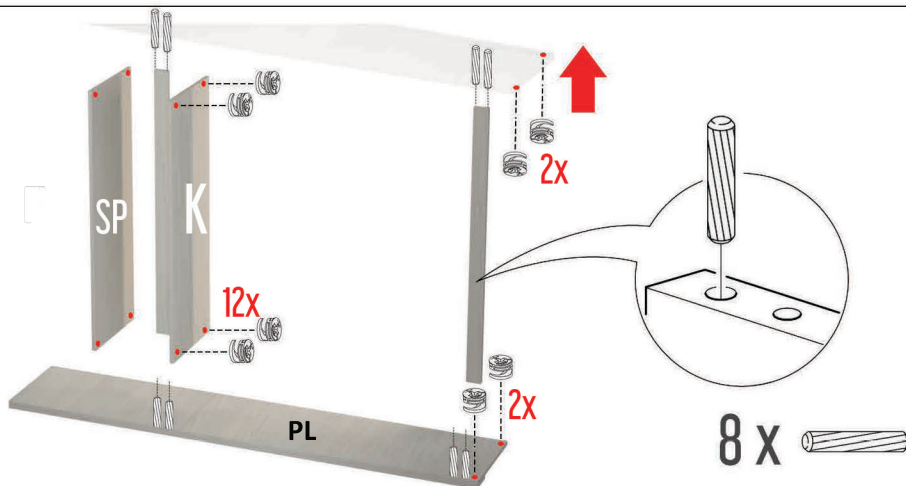

8X		44X		8X	
8X		4X		2X	
8X		+/-		4X	

1

PL - Placa Laterală

4 X De

PL - Se monteaza pe Placile Laterale Demontabile x 4buc prin infiletare.
Se bat cu ciocanul in gurile existente Suporti Polita x 4buc.

2

K - polita se prinde cu kit demontabil
SP - polita se prinde cu suportii de polita

8 X

8 X

3

4 X

2 X

PL - Se monteaza pe Placile Laterale in gaurile existente suportii bara haine x 2buc

4

F - Placa Fund se prinde cu 4 x confirmatoare de (PL)

**2**

5

4 x 

T - Placa Tavan (Pe aceasta placa se monteaza 4 x Demontabili)

6

T - Placa Tavan (Se prinde aceasta placa de Placile laterale prin strangerea celor 4 Came)

7

Se masoara diagonalele sa fie in vinclu inainte de a monta HDF-ul cu cuie!