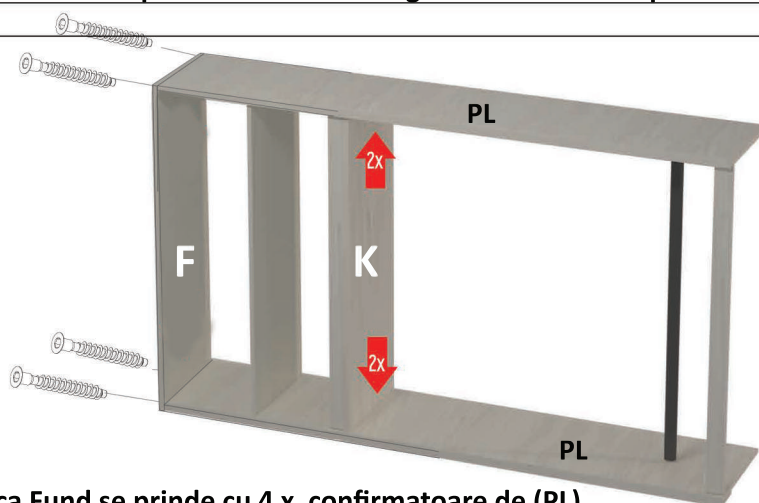

8X		44X		8X	
8X		4X		2X	
8X		+/-		4X	

1

PL - Placa Laterală

4 X De

PL - Se monteaza pe Placile Laterale Demontabile x 4buc prin infiletare.
Se bat cu ciocanul in gurile existente Suporti Polita x 4buc.

2

K - polita se prinde cu kit demontabil
SP - polita se prinde cu suportii de polita

8 X

8 X

3

4 X

2 X

PL - Se monteaza pe Placile Laterale in gaurile existente suportii bara haine x 2buc

4

F - Placa Fund se prinde cu 4 x confirmatoare de (PL)

**2**

5

4 x 

T - Placa Tavan (Pe aceasta placa se monteaza 4 x Demontabili)

6

T - Placa Tavan (Se prinde aceasta placa de Placile laterale prin strangerea celor 4 Came)

7

Se masoara diagonalele sa fie in vinclu inainte de a monta HDF-ul cu cuie!