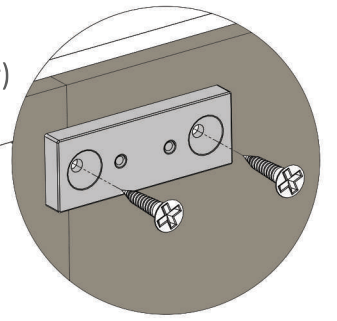

8 X

8 X

3

4 X

2 X

PL - Se monteaza pe Placile Laterale in gaurile existente suportii bara haine x 2buc

4

F - Placa Fund se prinde cu 4 x confirmatoare de (PL)

**2**

5

4 x 

T - Placa Tavan (Pe aceasta placa se monteaza 4 x Demontabili)

6

T - Placa Tavan (Se prinde aceasta placa de Placile laterale prin strangerea celor 4 Came)

7

Se masoara diagonalele sa fie in vinclu inainte de a monta HDF-ul cu cuie!

8

(Detaliu Picior)

4 x  8 x 

www.mobilalaguna.ro

9

32 x  8 x 