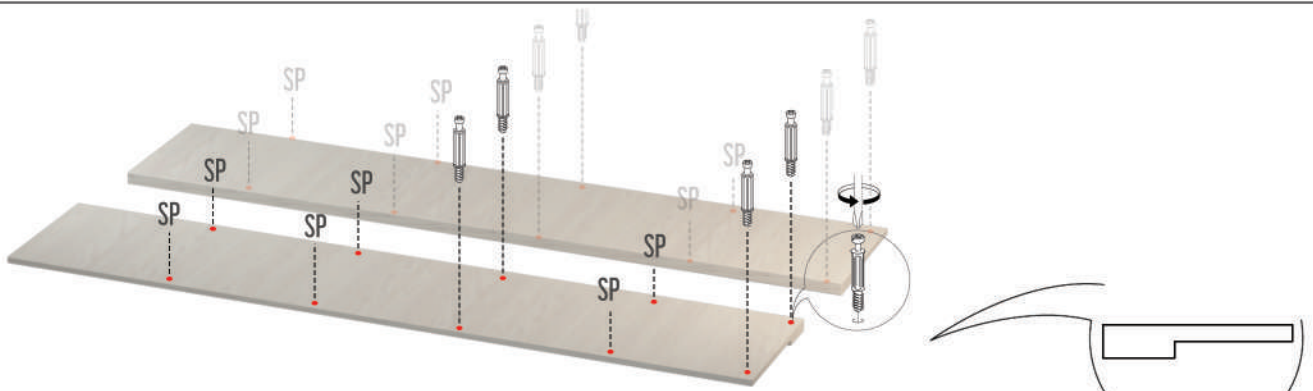

LAGUNA®

mobilă pentru acasă

MOBIX

MODUL C - VITRINA 1 USA

RO INSTRUCTIUNI DE MONTAJ
 EN INSTALLATION INSTRUCTIONS
 DE INSTALLATIONSANLEITUNG
 FR INSTRUCTIONS D'INSTALLATION
 IT ISTRUZIONI PER L'INSTALLAZIONE
 HU SZERELÉSI ÚTMUTATÓ
 UKR ІНСТРУКЦІЯ ПО МОНТАЖУ

4x		1x			
8x		24x		4x	
8x		4x			
8x		+/-		12x	

1

8 x 

2

8 x 

3

4

8 x 

5

6

4x C5 

7

16 x  4 x 

9

10

+/-