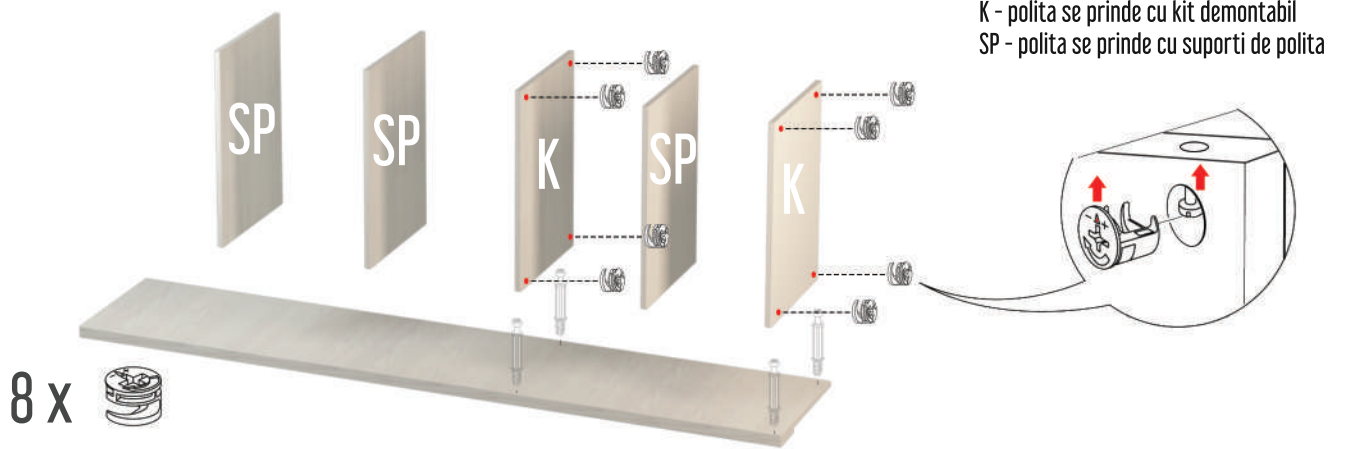

LAGUNA®

mobilă pentru acasă

MOBIX

MODUL C - VITRINA 1 USA

RO INSTRUCTIUNI DE MONTAJ
 EN INSTALLATION INSTRUCTIONS
 DE INSTALLATIONSANLEITUNG
 FR INSTRUCTIONS D'INSTALLATION
 IT ISTRUZIONI PER L'INSTALLAZIONE
 HU SZERELÉSI ÚTMUTATÓ
 UKR ІНСТРУКЦІЯ ПО МОНТАЖУ

4x		1x			
8x		24x		4x	
8x		4x			
8x		+/-		12x	

1

8 x 

2

8 x 

3

4

8 x 