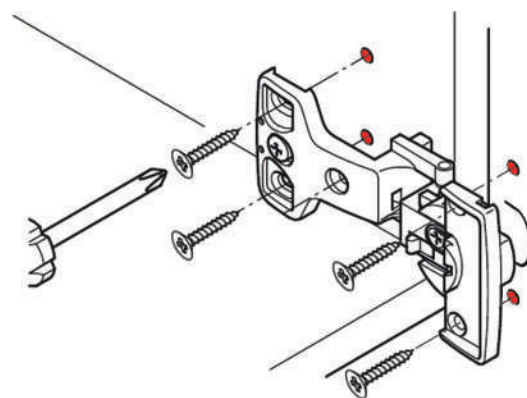

3

4

2

5

4x

6

1x 3.5x40

Se prinde lezna suprioara de tavan cu un surub lung

7

32 x

8 x

8

9

+/-

10

4 x 8 x