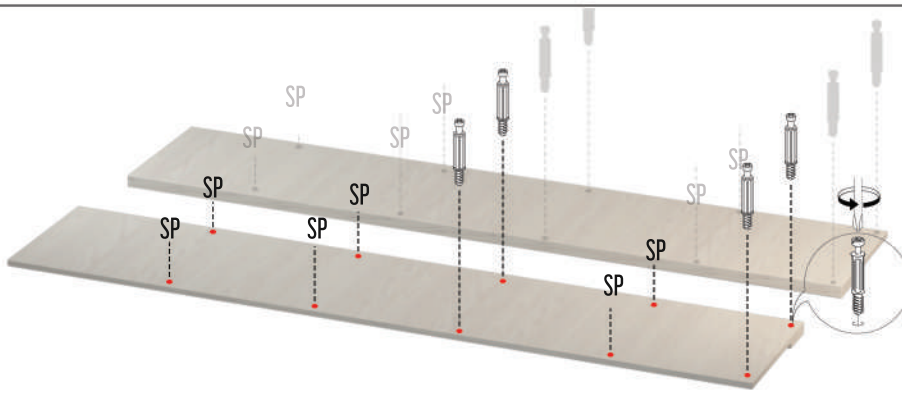

LAGUNA®

mobilă pentru acasă

MOBIX

MODUL A - VITRINA 2 USI

RO INSTRUCTIUNI DE MONTAJ
 EN INSTALLATION INSTRUCTIONS
 DE INSTALLATIONSANLEITUNG
 FR INSTRUCTIONS D'INSTALLATION
 IT ISTRUZIONI PER L'INSTALLAZIONE
 HU SZERELÉSI ÚTMUTATÓ
 UKR ІНСТРУКЦІЯ ПО МОНТАЖУ

4x		1x		
8x		40x		8x
8x		4x		
8x		+/-		12x

1

8 x 

12x  SP

2

12 x 

K - polita se prinde cu kit demontabil
SP - polita se prinde cu suportii de polita

8 x 

3

4

2

5

4x

6

1x 3.5x40

Se prinde lezna suprioara de tavan cu un surub lung

7

32 x

8 x

8

9

+/-

10

4 x 8 x