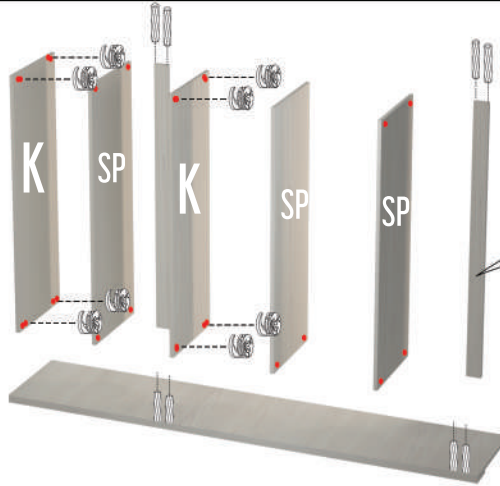

4x		1x		
8x		40x		8x
8x		4x		
8x		+/-		12x

1

8 x 

12x  SP

2

12 x 

K - polita se prinde cu kit demontabil
SP - polita se prinde cu suportii de polita

8 x 

3

4

2

5

4x

6

1x 3.5x40

Se prinde lezna suprioara de tavan cu un surub lung

7

32 x

8 x

8

9

+/-

10

4 x 8 x