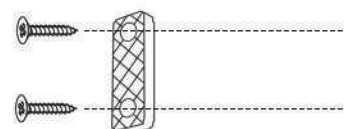

3

4

2

5

4x

6

1x 3.5x40

Se prinde lezna suprioara de tavan cu un surub lung

7

32 x

8 x

8

9

+/-

10

4 x 8 x