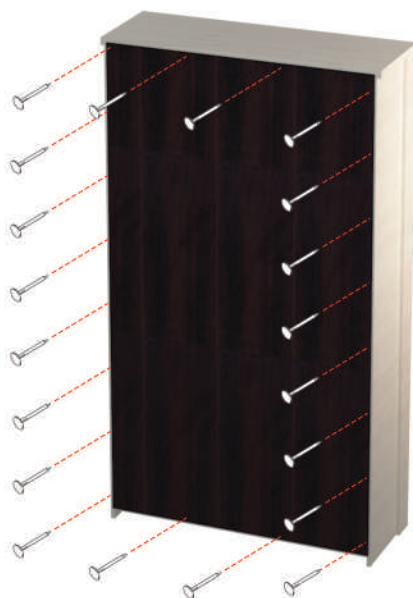

3

4

2

5

4x

6

1x 3.5x40

Se prinde lezna suprioara de tavan cu un surub lung

7

32 x

8 x

8

9

+/-

10

4 x 8 x