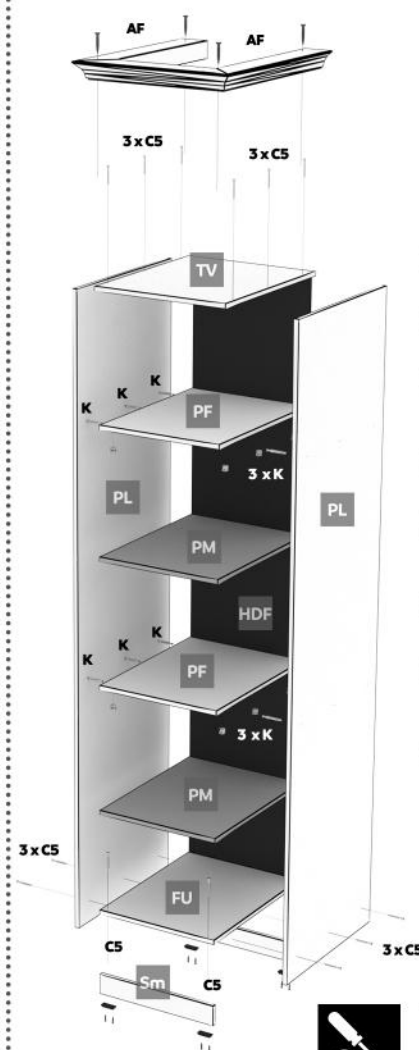

PL 2 **PERETE LATERAL**
DIMENSIUNI REPER: 217 X 550

PF 2 **POLITE FIXE**
DIMENSIUNI REPER: 410 X 550

PM 2 **POLITE MOBILA**
DIMENSIUNI REPER: 410 X 500

CD 1 **COROANA DULAP**
DIMENSIUNI REPER: L

UM 1 **USA MARE**
DIMENSIUNI REPER: 2060 X 438

Sm 2 **SOCLU MIC**
DIMENSIUNI REPER: 410 X 69

HDF 1 **HDF SPATE**
HDF

- Se fixeaza **PL** cu **PF** prin 6 x **K**
- Se fixeaza **TV** cu **PL** prin 6 x **C5**
- Se fixeaza **FU** cu **PL** prin 6 x **C5** și **FU** cu **Sm** cu 4 x **C5**
- Se fixeaza 4x**T** cu 2 x **S3**
- Se aduce corpul la vinclu de 90 și se fixeaza **HDF** cu **Q** (cuiie)
- Se fixeaza **CD** utilizand **AF**
- Se monteaza usa **UM** cu 4 x **Ba** și 16 x **S3**.
- Se monteaza manerul usii cu 2 x suruburi **M3**