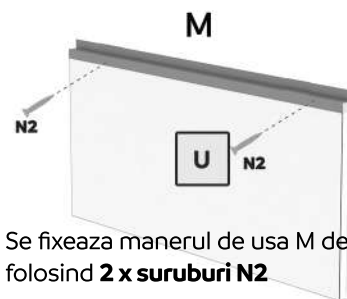

4

SURUB - 3.5 X 16 mm

60

SURUB - 4.0 X 16 mm

6

SURUB - 4.2 X 16 mm

6

SISTEM PANTOFAR

3

MANER/ORNAMENT METAL USA

3

AUTOCOLANTE BULINE

8

REPERE

SIMBOL BUCATI DENUMIRE

T	1	TAVAN 700 X 288
PL	2	PERETE LATERAL 1026 X 288
F	1	FUND 700 X 288
U	3	USA 662 X 308
HDF	3	HDF 1095 X 317
LZ2	3	LEZENEA A 660 X 140 X 12
LZ1	3	LEZENEA B 660 X 90 X 12
LZ3	3	LEZENEA C 660 X 147 X 12
LZP	2	LEZENEA SPATE 666 X 120