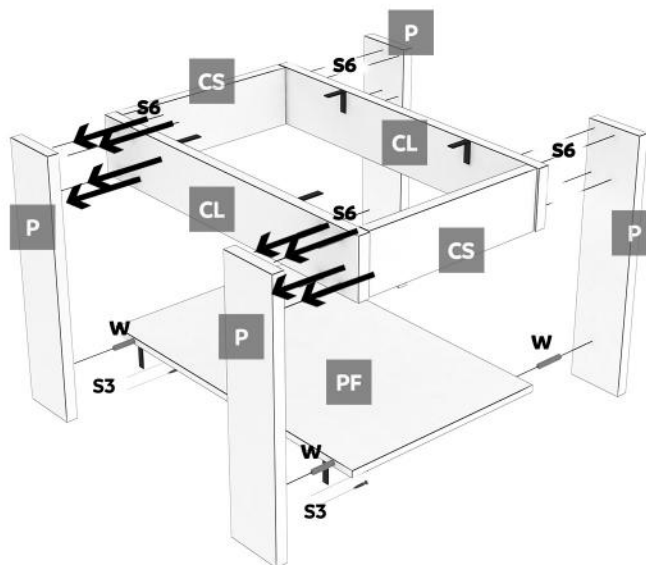

LAGUNA[®]
mobilă pentru acasă

CONFIRMATOR 50mm

CEP LEMN

SURUB - 3.5 X 16 mm

COLTAR 40 mm

CUIE

TALPA / protecție podea

SURUB - 3.5 X 30 mm

- 1 Se fixează **COLTARELE V4** de **CL** și de **PF** prin **8 x 2 x S3**
- 2 Se fixează **CS** de **CL** prin **4 x 2 x C** (confirmatoare)
- 3 Se fixează **picioarele (P)** de **PF** prin **4 x W** (cep lemn) și prin 4 x colțare V4, folosind suruburi S3, și de **CL** prin **4 x 4 x S6**

REPERE

SIMBOL	BUCATI	DENUMIRE
PM	1	PLACA MASUTA DIMENSIUNI 922X508
CL	2	CADRU LUNG DIMENSIUNI 756X100
CS	2	CADRU SCURT DIMENSIUNI 336X100
PF	1	POLITA FIXA DIMENSIUNI 700X368
P	4	PICIOR DIMENSIUNI 430X100

- 4 Se rastoarnă corpul, se aduce la **vinclu de 90°** și se fixează **PM** folosind suruburi S3 x 8 buc

- 5 Se prind **talpile alunecătoare (T)** cu câte 2 cui Q fiecare, de (P)