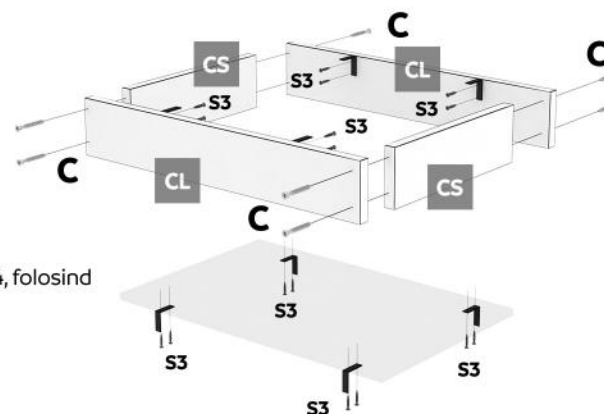

LAGUNA[®]
mobilă pentru acasă

CONFIRMATOR 50mm

CEP LEMN

SURUB - 3.5 X 16 mm

COLTAR 40 mm

CUIE

TALPA / protecție podea

SURUB - 3.5 X 30 mm

- 1 Se fixează **COLTARELE V4** de **CL** și de **PF** prin **8 x 2 x S3**
- 2 Se fixează **CS** de **CL** prin **4 x 2 x C** (confirmatoare)
- 3 Se fixează **picioarele (P)** de **PF** prin **4 x W** (cep lemn) și prin 4 x colțare V4, folosind suruburi S3, și de **CL** prin **4 x 4 x S6**

REPERE

SIMBOL	BUCATI	DENUMIRE
PM	1	PLACA MASUTA DIMENSIUNI 922X508
CL	2	CADRU LUNG DIMENSIUNI 756X100
CS	2	CADRU SCURT DIMENSIUNI 336X100
PF	1	POLITA FIXA DIMENSIUNI 700X368
P	4	PICIOR DIMENSIUNI 430X100

- 4 Se rastoarnă corpul, se aduce la **vinclu de 90°** și se fixează **PM** folosind suruburi S3 x 8 buc

- 5 Se prind **talpile alunecătoare (T)** cu câte 2 cui Q fiecare, de (P)