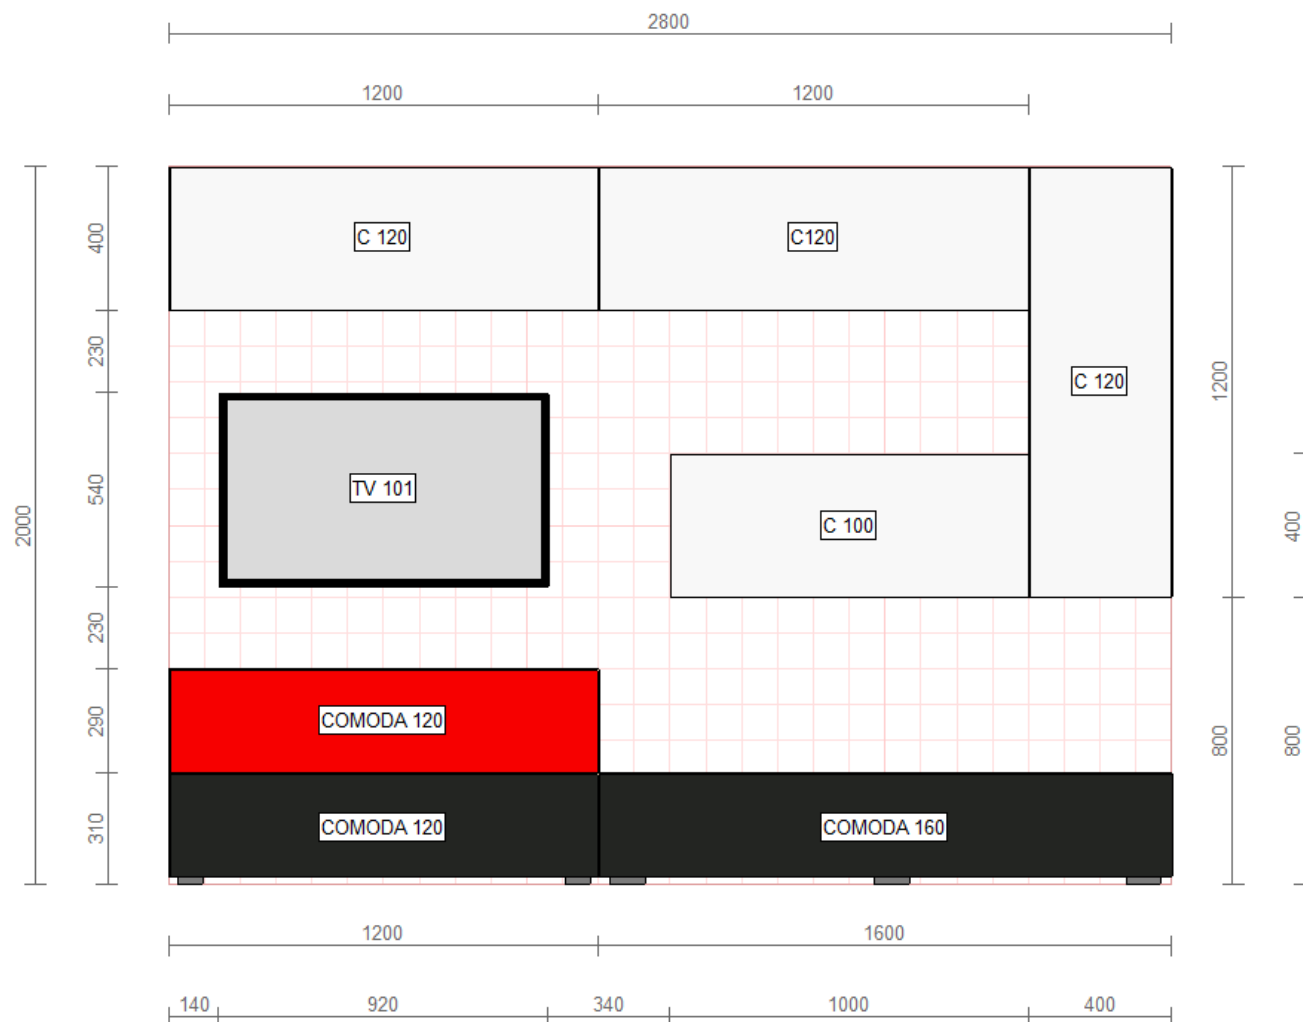

LIVING JOIN – CONFIGURATIA 5

**MONTAREA NECORESPUNZATOARE ATRAGE DUPA SINE
PIERDEREA GARANTIEI !**

SUSPENDAREA CORPURILOR/POLITELOR PE PERETE INTRA SARCINA CLIENTULUI, NU SE VA ASIGURA DE CATRE ECHIPELE NOASTRE DE MONTAJ!