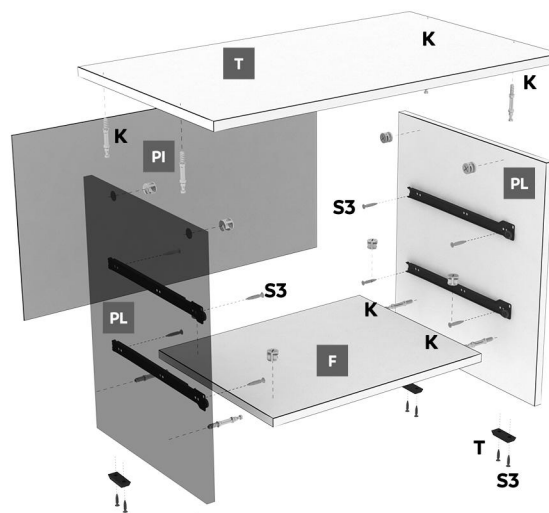

SET GLISIERE

2

- 1 Se montează **G** pe **PL** prin 2 x **S3/G**
- 2 Se fixează **PL dreapta** de **PL stanga** prin **F** cu 4 x **K**
- 3 Se fixează **T** de **PL** cu 4 x **K**
- 4 Se montează **T** de **PL** folosind 2 x **S3/T**
- 5 Se aduce corpul la unghi de 90 și se fixează HDF spate **cu Q (cuie)**

REPERE

SIMBOL	BUCATI	DENUMIRE
T	1	TAVAN DIMENSIUNI REPER: 458 X 406
F	1	FUND DIMENSIUNI REPER: 400 X 372
PL	2	PERETE LATERAL DIMENSIUNI REPER: 396 X 406
FS	2	FATA SERTAR DIMENSIUNI REPER: 628 X 125
LS	4	LATERALE SERTAR DIMENSIUNI REPER: 350 X 100
CS	2	CAPAT SERTAR DIMENSIUNI REPER: 342 X 100