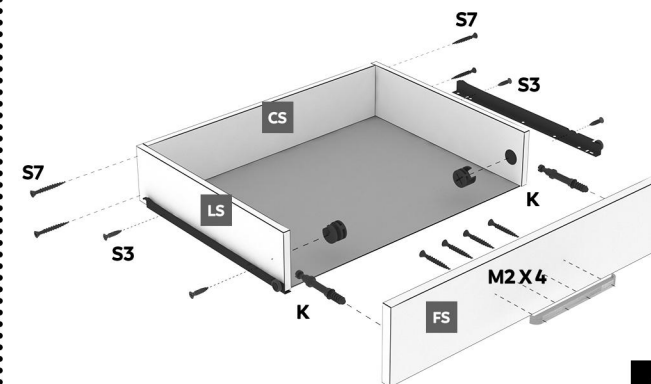

MONTAJUL SERTARELOR

1. 1 Se fixează **LS** cu **CS** prin 4 x **S7**
2. 2 Se fixează **LS** cu **FS** prin 2 x **K**
3. 3 Se fixează **G (glisierile)** cu **S3**
4. 4 Se fixează **MG (maner)** cu 4 x **M2**
5. 5 Se aduce sertarul la unghi de 90 și se fixează fundul de sertar cu **Q (cuie)**